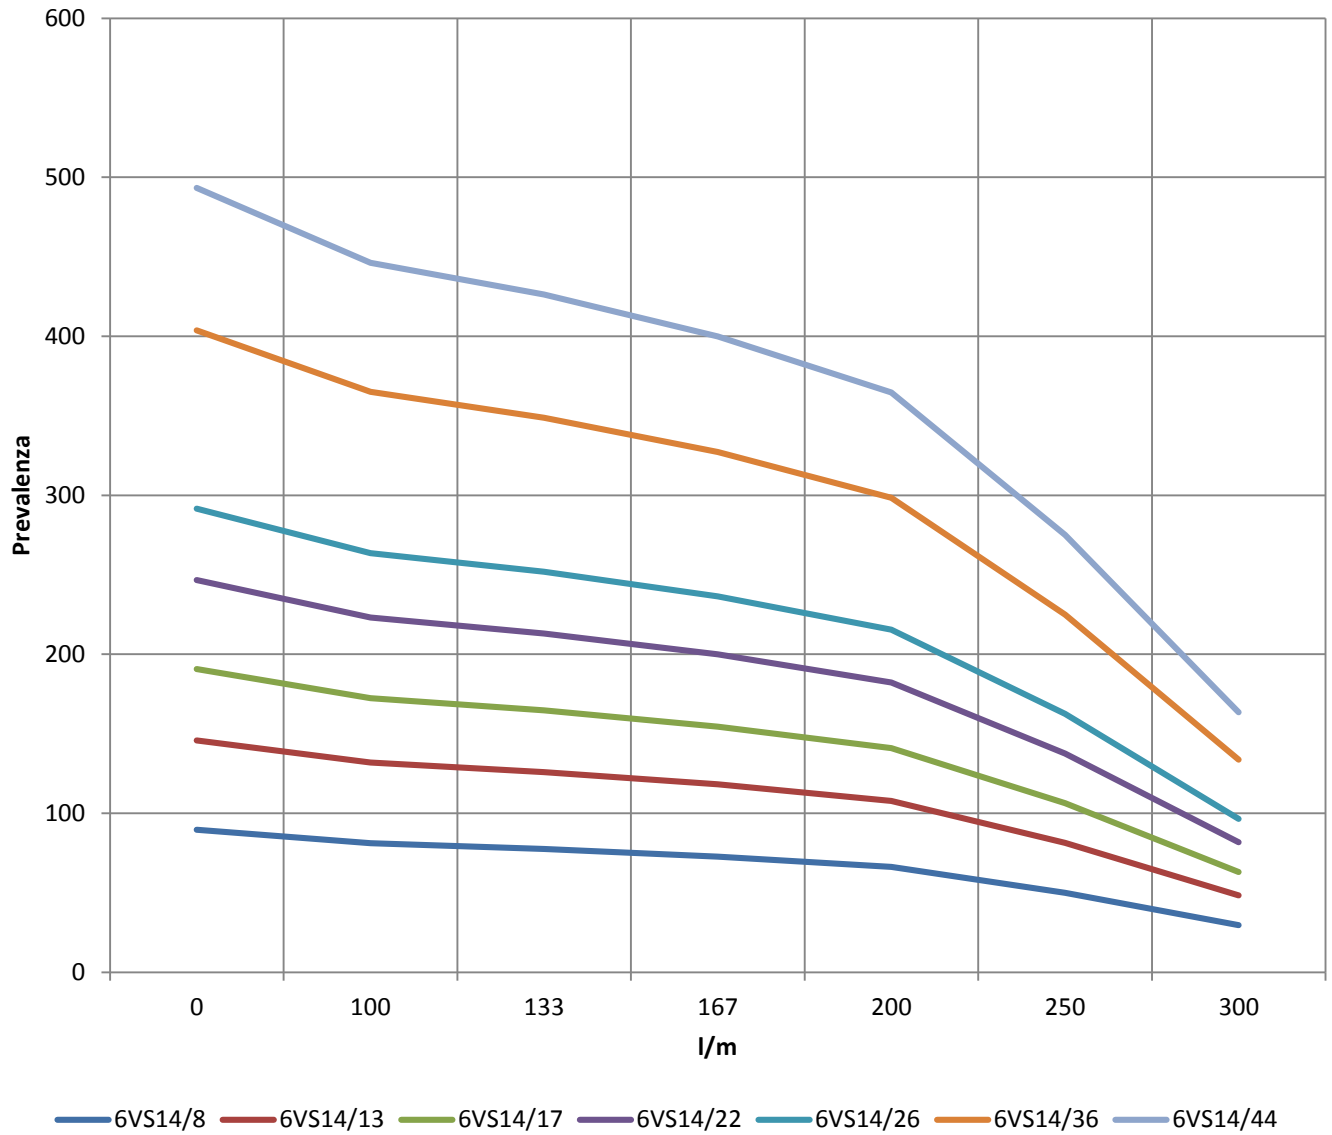

## Pompe sommerse E-Tech Serie 6VS 14

TIPO	HP	KW	l/m	0	100	133	167	200	250	300
<b>6VS14/8</b>	5,5	4	H (m)	89,7	81,1	77,5	72,7	66,3	50	29,7
<b>6VS14/13</b>	7,5	5,5		145,8	131,8	125,9	118,1	107,7	81,3	48,3
<b>6VS14/17</b>	10	7,5		190,6	172,3	164,7	154,5	140,9	106,3	63,1
<b>6VS14/22</b>	12,5	9,3		246,7	223	213,1	199,9	182,3	137,5	81,7
<b>6VS14/26</b>	15	11		291,5	263,6	251,9	236,3	215,5	162,5	96,5
<b>6VS14/36</b>	20	15		403,7	365	348,8	327,2	298,4	225	133,7
<b>6VS14/44</b>	25	18,5		493,4	446,1	426,3	399,9	364,7	275	163,4