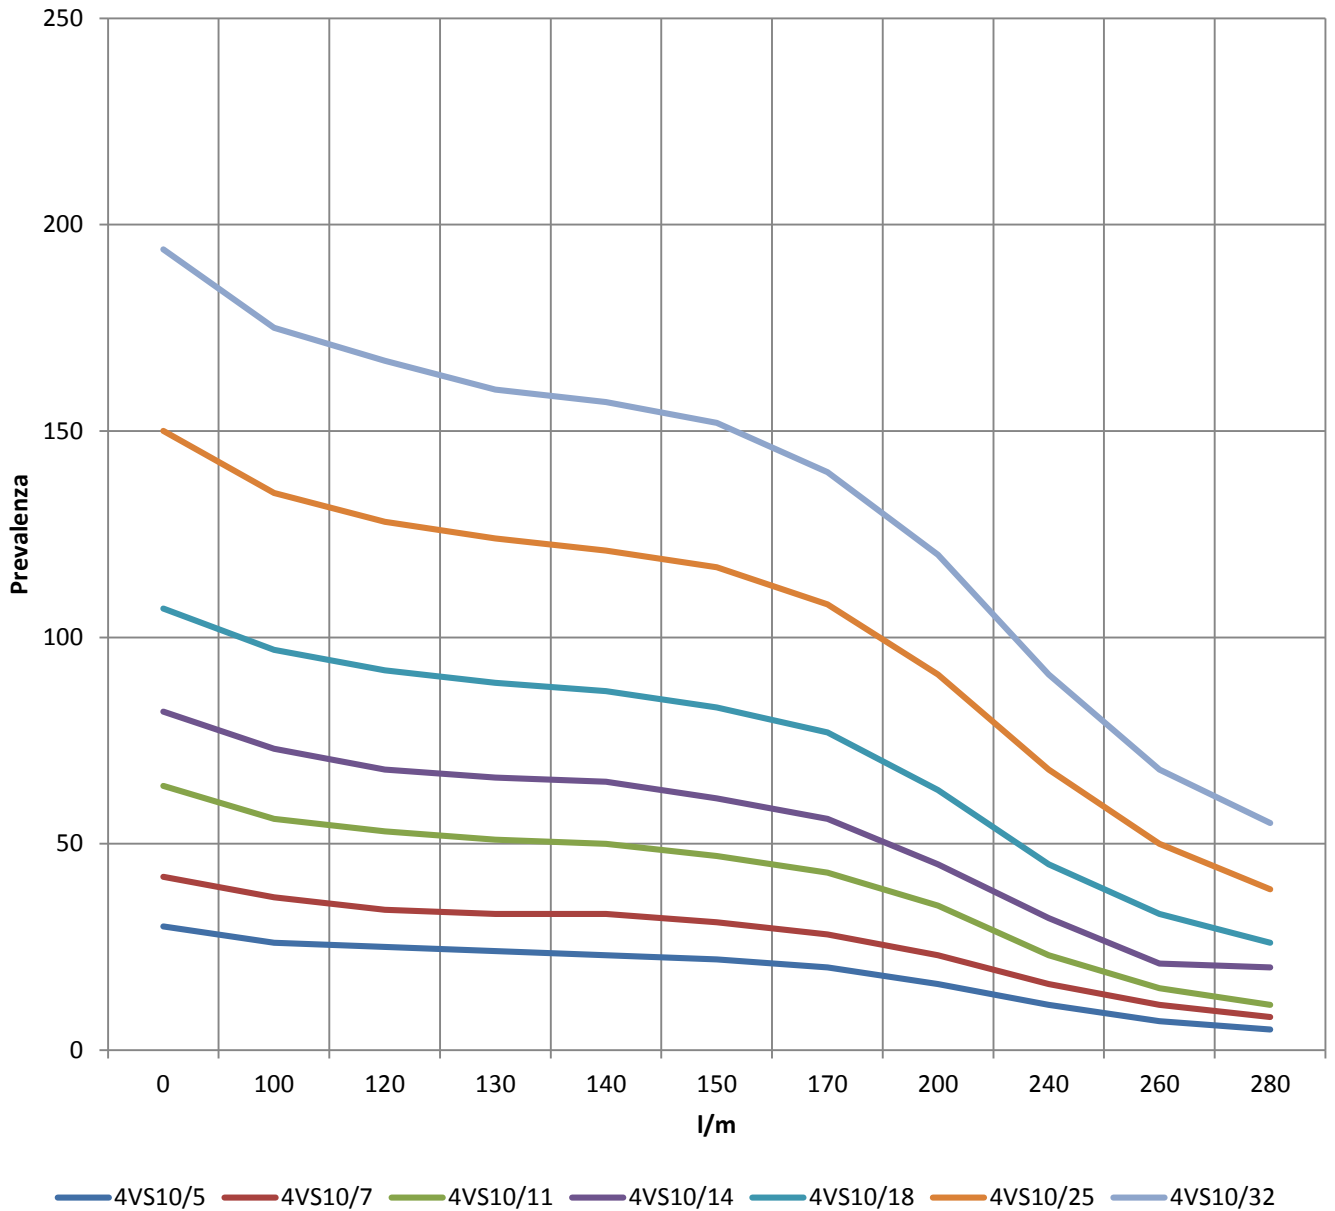

## Pompe sommerse E-Tech Serie 4VS 10

TIPO	HP	l/m	0	100	120	130	140	150	170	200	240	260	280
<b>4VS10/5</b>	1,5	H (m)	30	26	25	24	23	22	20	16	11	7	5
<b>4VS10/7</b>	2		42	37	34	33	33	31	28	23	16	11	8
<b>4VS10/11</b>	3		64	56	53	51	50	47	43	35	23	15	11
<b>4VS10/14</b>	4		82	73	68	66	65	61	56	45	32	21	20
<b>4VS10/18</b>	5,5		107	97	92	89	87	83	77	63	45	33	26
<b>4VS10/25</b>	7,5		150	135	128	124	121	117	108	91	68	50	39
<b>4VS10/32</b>	10		194	175	167	160	157	152	140	120	91	68	55