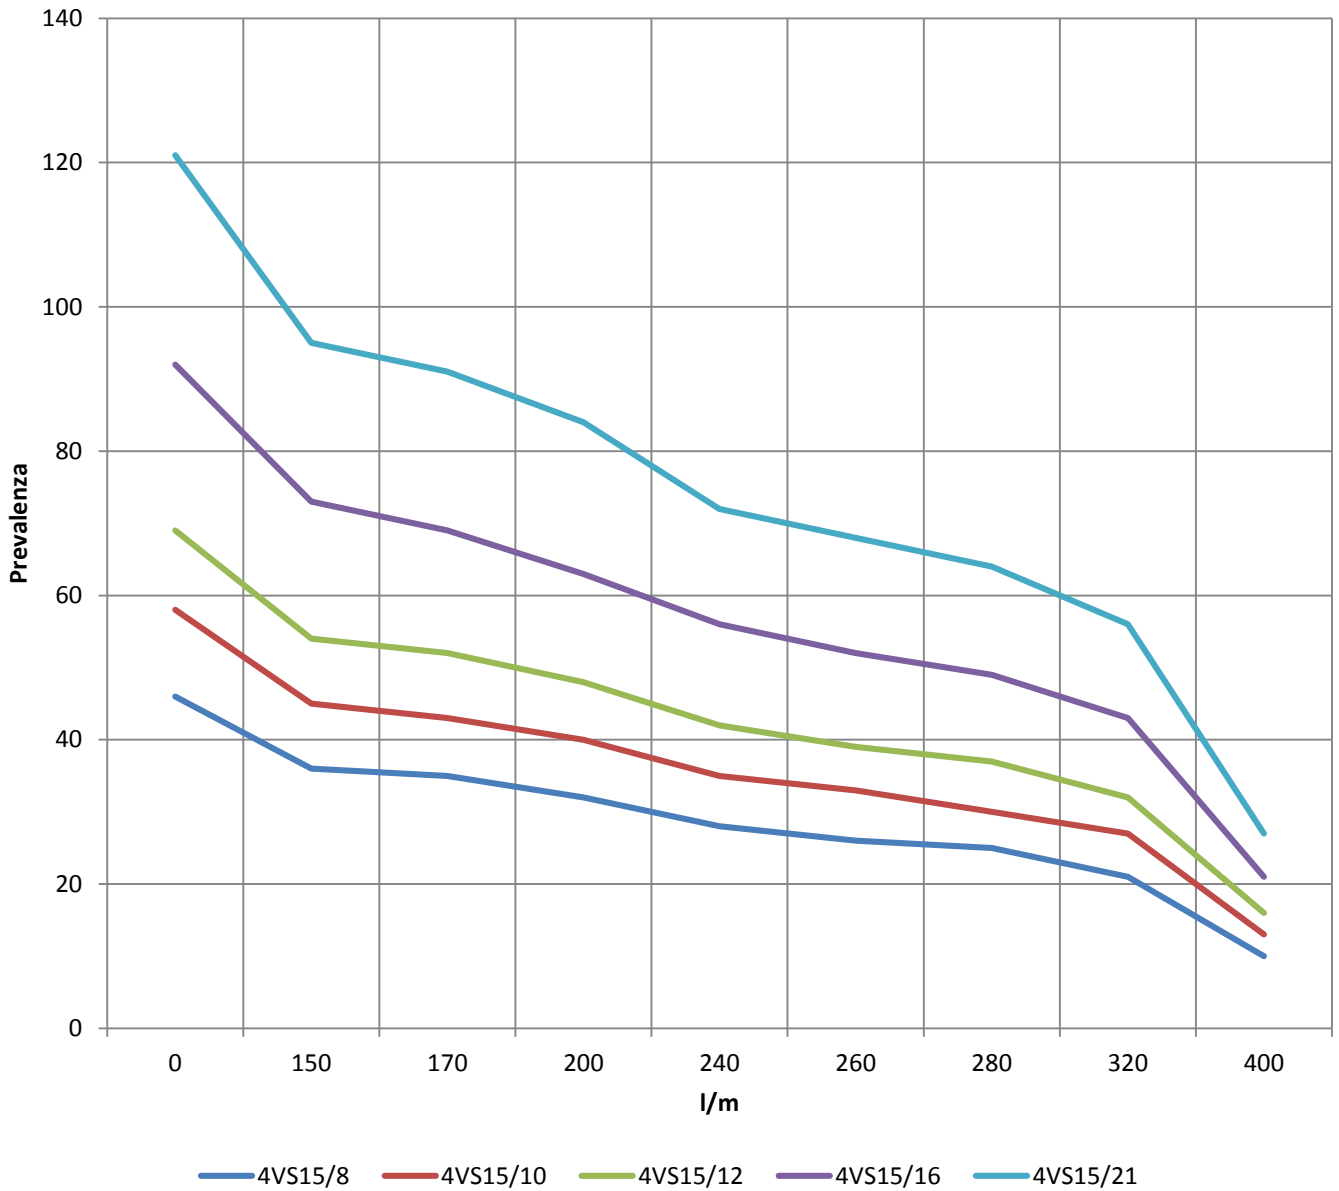

## Pompe sommerse E-Tech Serie 4VS 15

TIPO	HP	l/m	0	150	170	200	240	260	280	320	400
<b>4VS15/8</b>	3	H(m)	46	36	35	32	28	26	25	21	10
<b>4VS15/10</b>	4		58	45	43	40	35	33	30	27	13
<b>4VS15/12</b>	5,5		69	54	52	48	42	39	37	32	16
<b>4VS15/16</b>	7,5		92	73	69	63	56	52	49	43	21
<b>4VS15/21</b>	10		121	95	91	84	72	68	64	56	27