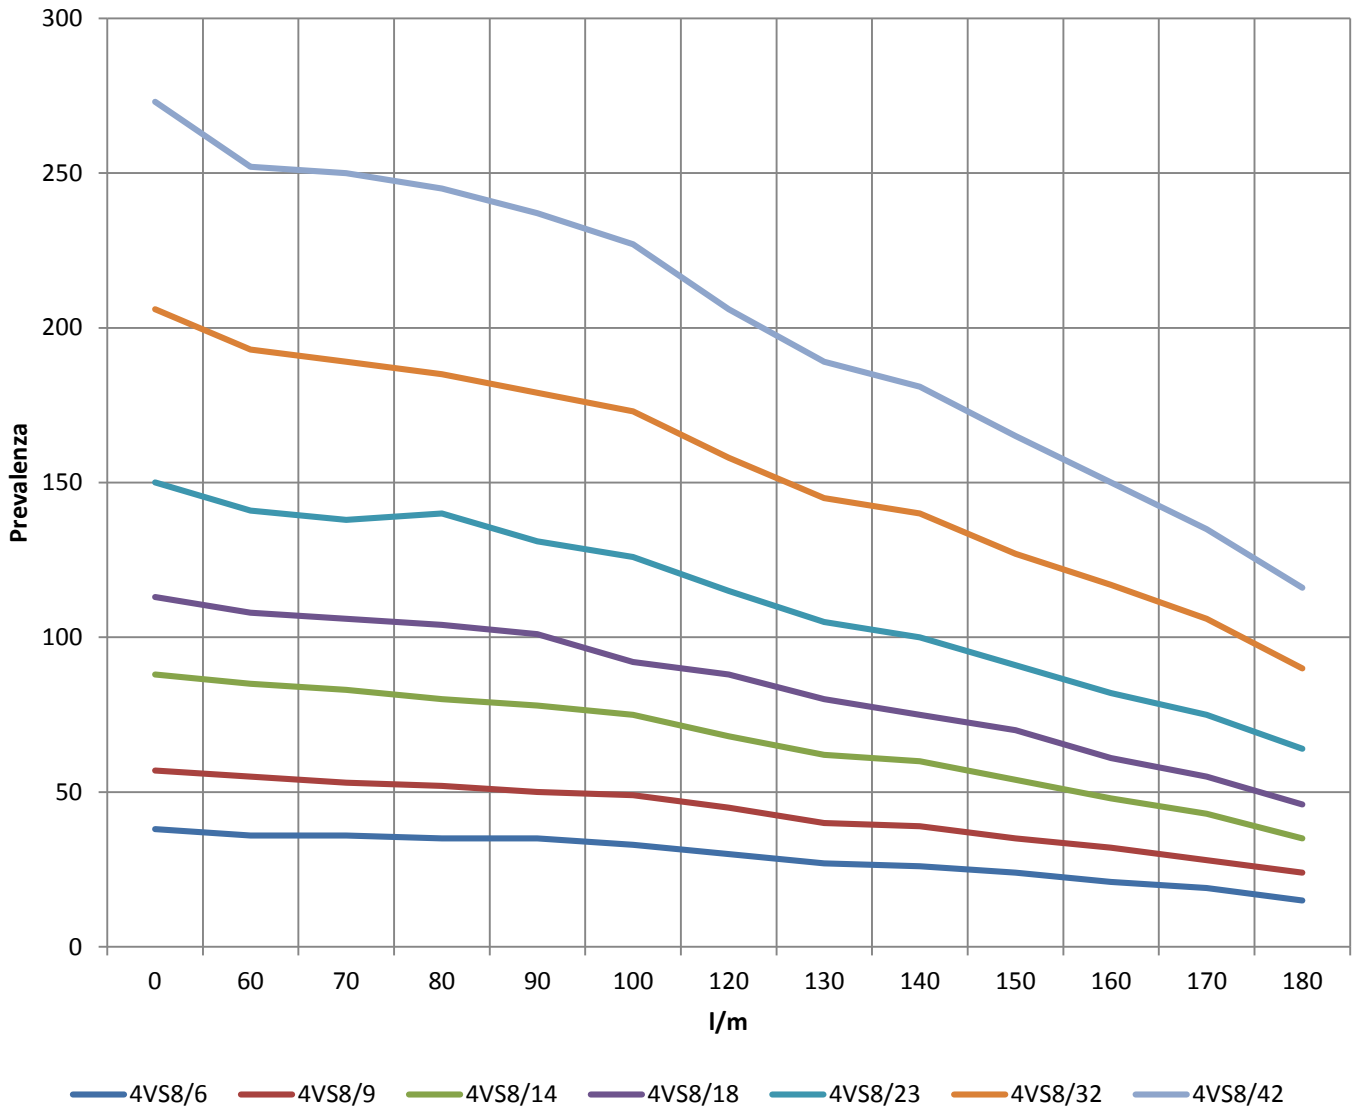

Pompe sommerse E-Tech Serie 4VS 8

TIPO	HP	l/m	0	60	70	80	90	100	120	130	140	150	160	170	180
4VS8/6	1,5	H (m)	38	36	36	35	35	33	30	27	26	24	21	19	15
4VS8/9	2		57	50	53	52	50	49	45	40	39	35	32	28	24
4VS8/14	3		88	85	83	80	78	75	68	62	60	54	48	43	35
4VS8/18	4		113	108	106	104	101	92	88	80	75	70	61	55	46
4VS8/23	5,5		150	141	138	140	131	126	115	105	100	91	82	75	64
4VS8/32	7,5		206	193	189	185	179	173	158	145	140	127	117	106	90
4VS8/42	10		273	252	250	245	237	227	206	189	181	165	150	135	116