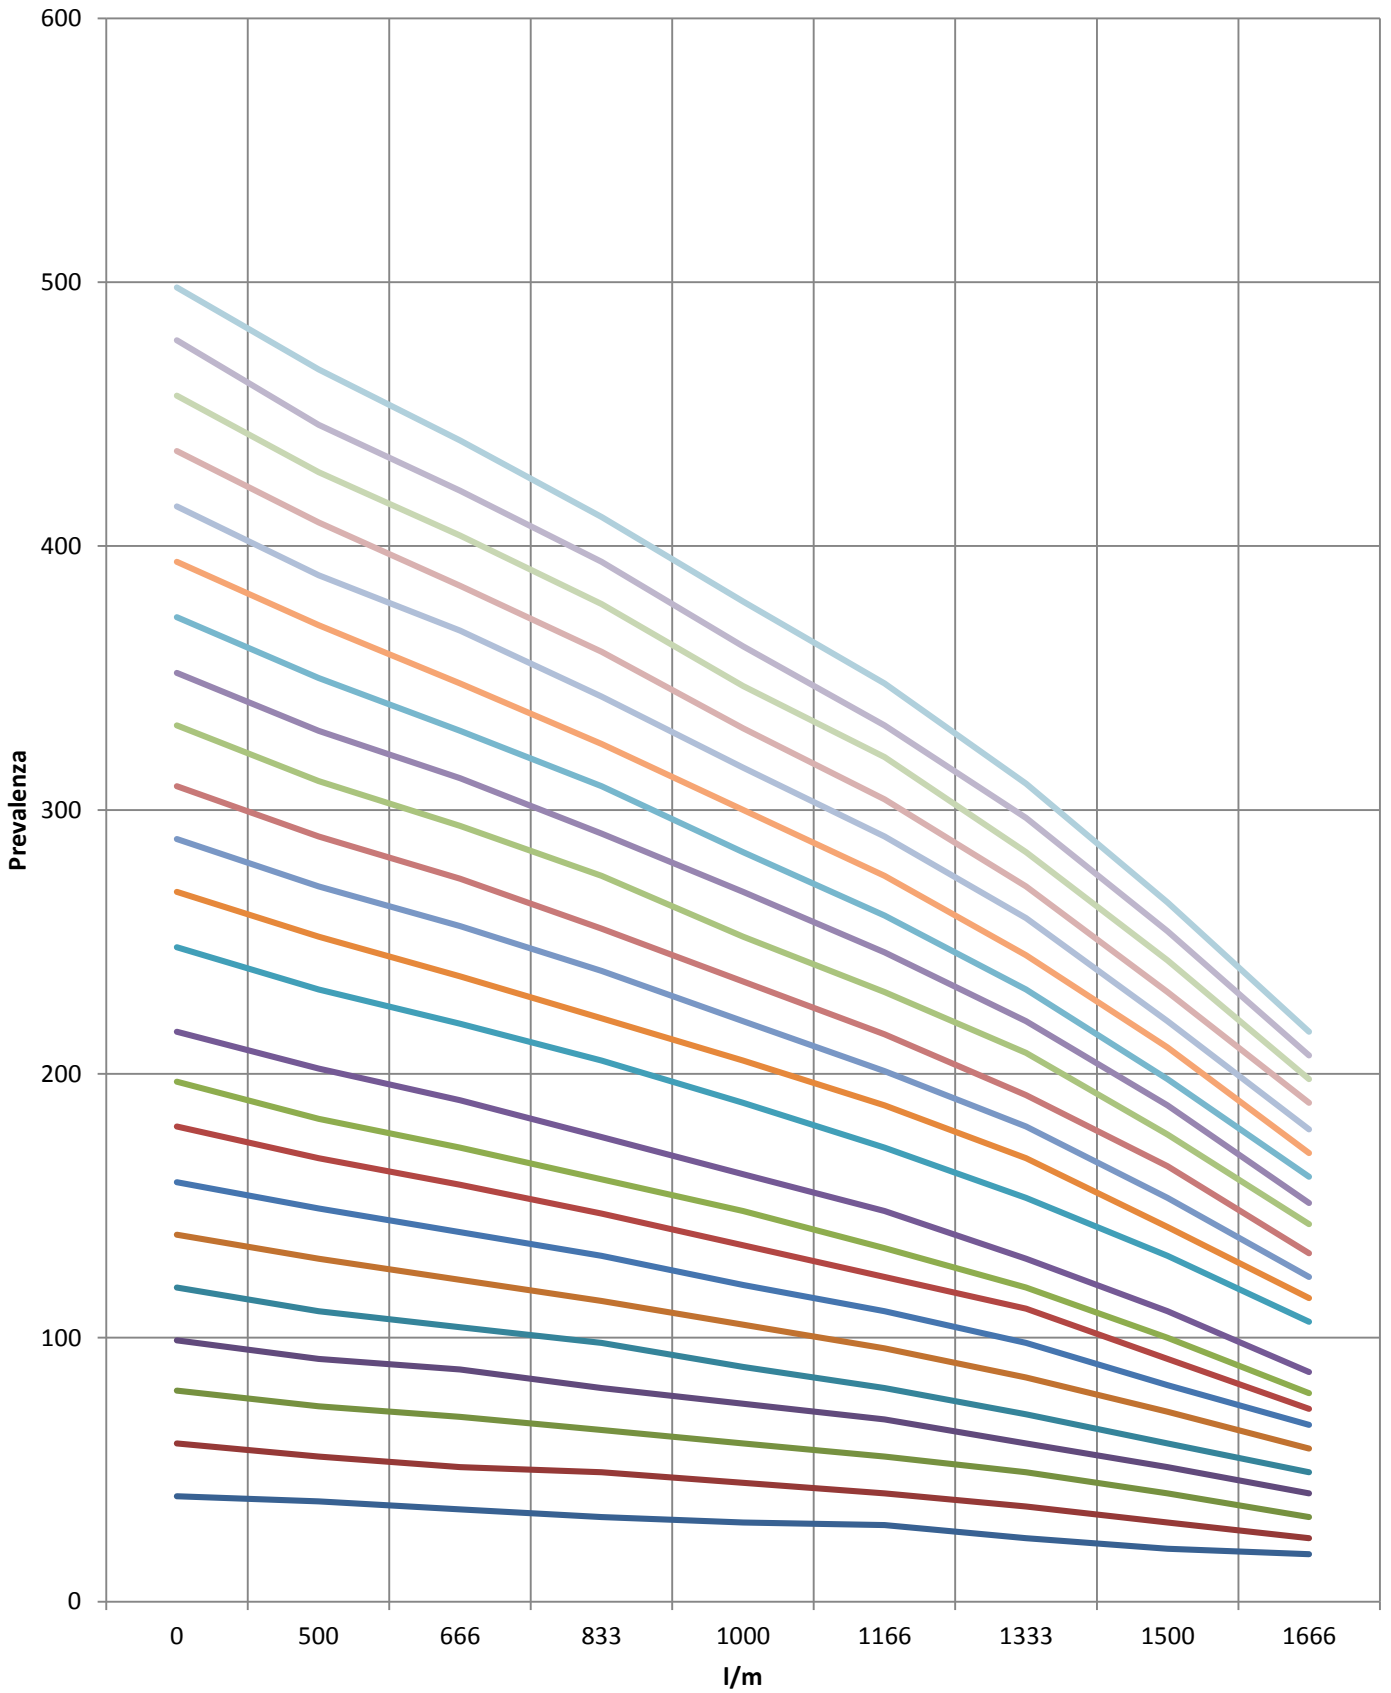

Pompe sommerse E-Tech Serie 8VS 78

- 8VS78/2
- 8VS78/3
- 8VS78/4
- 8VS78/5
- 8VS78/6
- 8VS78/7
- 8VS78/8
- 8VS78/9
- 8VS78/10
- 8VS78/11
- 8VS78/12
- 8VS78/13
- 8VS78/14
- 8VS78/15
- 8VS78/16
- 8VS78/17
- 8VS78/18
- 8VS78/19
- 8VS78/20
- 8VS78/21
- 8VS78/22
- 8VS78/23
- 8VS78/24

TIPO	HP	KW	l/m	0	500	666	833	1000	1166	1333	1500	1666
8VS78/2	10	7,5	H (m)	40	38	35	32	30	29	24	20	18
8VS78/3	15	11		60	55	51	49	45	41	36	30	24
8VS78/4	20	15		80	74	70	65	60	55	49	41	32
8VS78/5	25	18,5		99	92	88	81	75	69	60	51	41
8VS78/6	30	22		119	110	104	98	89	81	71	60	49
8VS78/7	40	30		139	130	122	114	105	96	85	72	58
8VS78/8	40	30		159	149	140	131	120	110	98	82	67
8VS78/9	40	30		180	168	158	147	135	123	111	92	73
8VS78/10	50	37		197	183	172	160	148	134	119	100	79
8VS78/11	50	37		216	202	190	176	162	148	130	110	87
8VS78/12	60	45		248	232	219	205	189	172	153	131	106
8VS78/13	75	55		269	252	237	221	205	188	168	142	115
8VS78/14	75	55		289	271	256	239	220	201	180	153	123
8VS78/15	75	55		309	290	274	255	235	215	192	165	132
8VS78/16	100	75		332	311	294	275	252	231	208	177	143
8VS78/17	100	75		352	330	312	291	269	246	220	188	151
8VS78/18	100	75		373	350	330	309	284	260	232	198	161
8VS78/19	100	75		394	370	348	325	300	275	245	210	170
8VS78/20	100	75		415	389	368	343	316	290	259	220	179
8VS78/21	100	75		436	409	385	360	331	304	271	231	189
8VS78/22	125	93		457	428	404	378	347	320	284	243	198
8VS78/23	125	93		478	446	421	394	362	332	297	254	207
8VS78/24	125	93		498	467	440	411	379	348	310	265	216