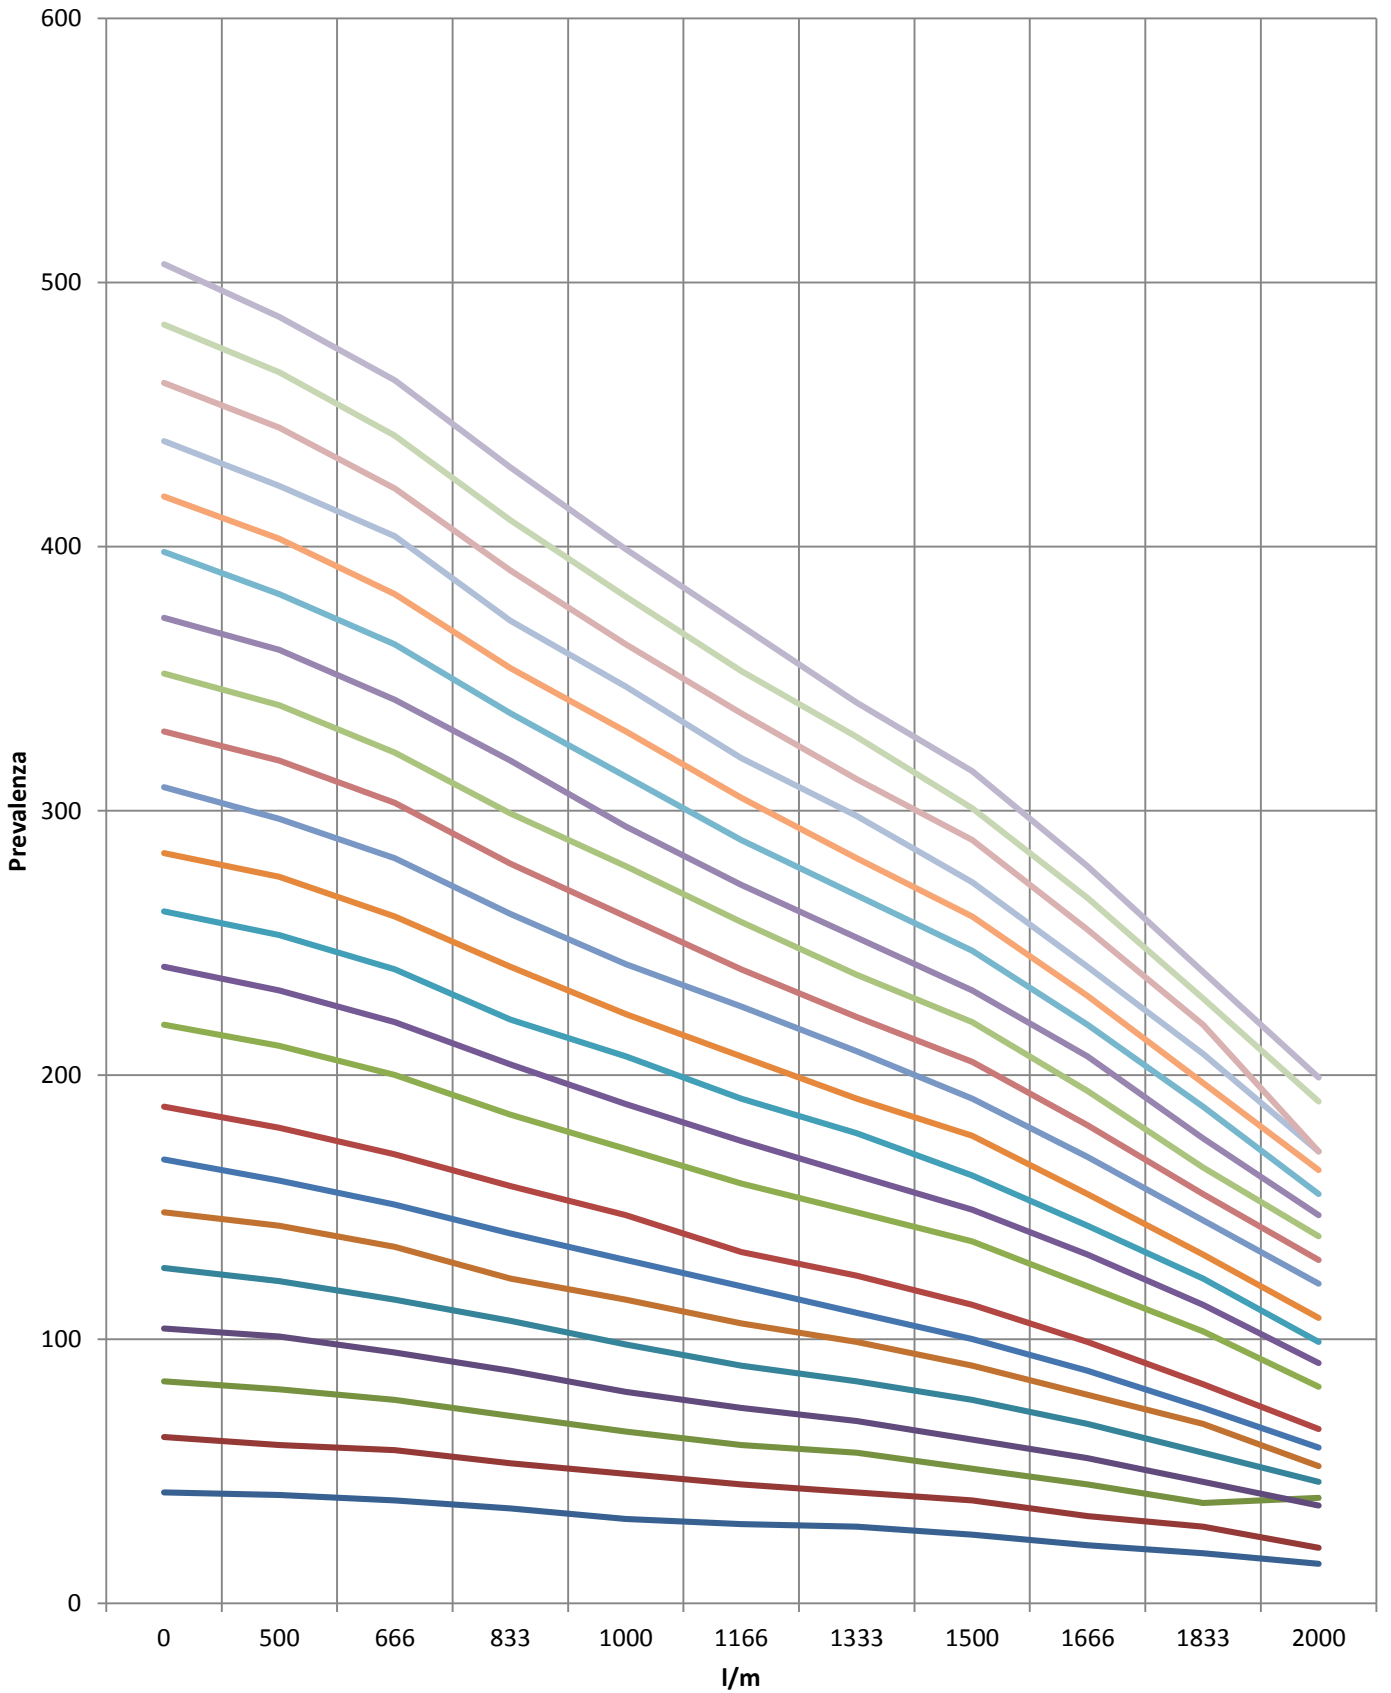

# Pompe sommerse E-Tech Serie 8VS 97

- 8VS97/2    8VS97/3    8VS97/4    8VS97/5    8VS97/6    8VS97/7
- 8VS97/8    8VS97/9    8VS97/10    8VS97/11    8VS97/12    8VS97/13
- 8VS97/14    8VS97/15    8VS97/16    8VS97/17    8VS97/18    8VS97/19
- 8VS97/20    8VS97/21    8VS97/22    8VS97/23

TIPO	HP	KW	l/m	0	500	666	833	1000	1166	1333	1500	1666	1833	2000
<b>8VS97/2</b>	12,5	9,3	H (m)	42	41	39	36	32	30	29	26	22	19	15
<b>8VS97/3</b>	20	15		63	60	58	53	49	45	42	39	33	29	21
<b>8VS97/4</b>	25	18,5		84	81	77	71	65	60	57	51	45	38	40
<b>8VS97/5</b>	30	22		104	101	95	88	80	74	69	62	55	46	37
<b>8VS97/6</b>	40	30		127	122	115	107	98	90	84	77	68	57	46
<b>8VS97/7</b>	40	30		148	143	135	123	115	106	99	90	79	68	52
<b>8VS97/8</b>	50	37		168	160	151	140	130	120	110	100	88	74	59
<b>8VS97/9</b>	50	35		188	180	170	158	147	133	124	113	99	83	66
<b>8VS97/10</b>	60	45		219	211	200	185	172	159	148	137	120	103	82
<b>8VS97/11</b>	75	55		241	232	220	204	189	175	162	149	132	113	91
<b>8VS97/12</b>	75	55		262	253	240	221	207	191	178	162	143	123	99
<b>8VS97/13</b>	75	55		284	275	260	241	223	207	191	177	155	132	108
<b>8VS97/14</b>	100	75		309	297	282	261	242	226	209	191	169	145	121
<b>8VS97/15</b>	100	75		330	319	303	280	260	240	222	205	181	155	130
<b>8VS97/16</b>	100	75		352	340	322	299	279	258	238	220	194	165	139
<b>8VS97/17</b>	100	75		373	361	342	319	294	272	252	232	207	176	147
<b>8VS97/18</b>	125	93		398	382	363	337	313	289	268	247	219	188	155
<b>8VS97/19</b>	125	93		419	403	382	354	330	305	282	260	230	197	164
<b>8VS97/20</b>	125	93		440	423	404	372	347	320	298	273	241	208	171
<b>8VS97/21</b>	125	93		462	445	422	391	363	337	312	289	255	219	171
<b>8VS97/22</b>	150	110		484	466	442	410	381	353	328	301	267	229	190
<b>8VS97/23</b>	150	110		507	487	463	430	399	370	341	315	279	239	199