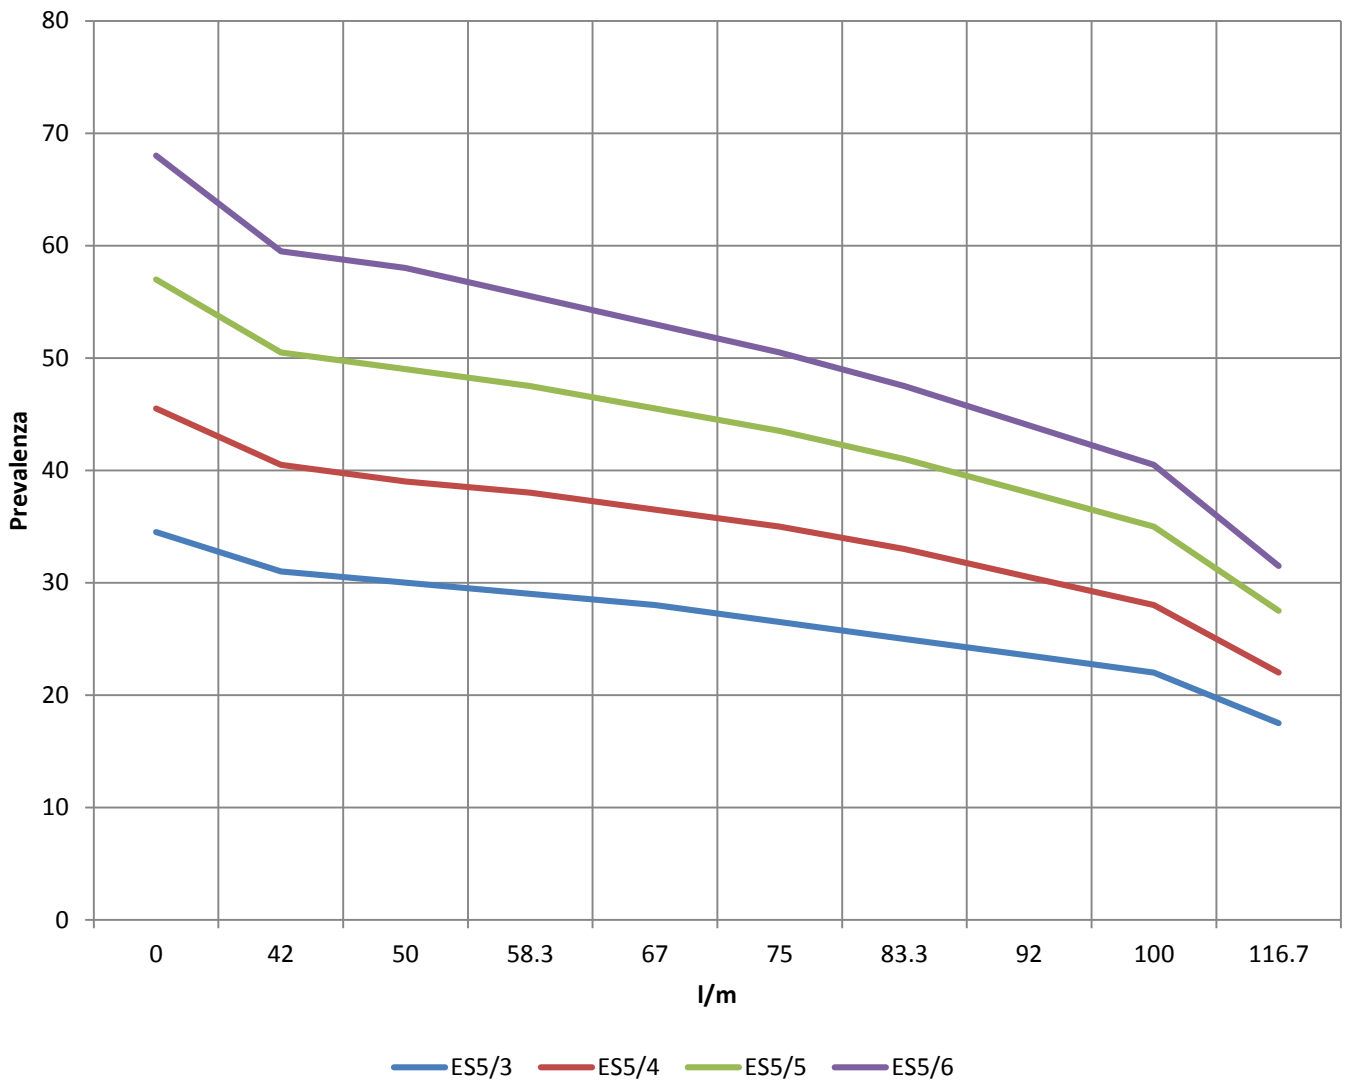

Pompe sommerse monoblocco E-Tech Serie ES5 Monofase

TIPO	HP	KW	V	l/m	0	42	50	58,3	67	75	83,3	92	100	116,7
ES5/3	0,75	0,55	230	H (m)	34,5	31	30	29	28	26,5	25	23,5	22	17,5
ES5/4	1	0,75	230		45,5	40,5	39	38	36,5	35	33	30,5	28	22
ES5/5	1,2	0,9	230		57	50,5	49	47,5	45,5	43,5	41	38	35	27,5
ES5/6	1,5	1,1	230		68	59,5	58	55,5	53	50,5	47,5	44	40,5	31,5