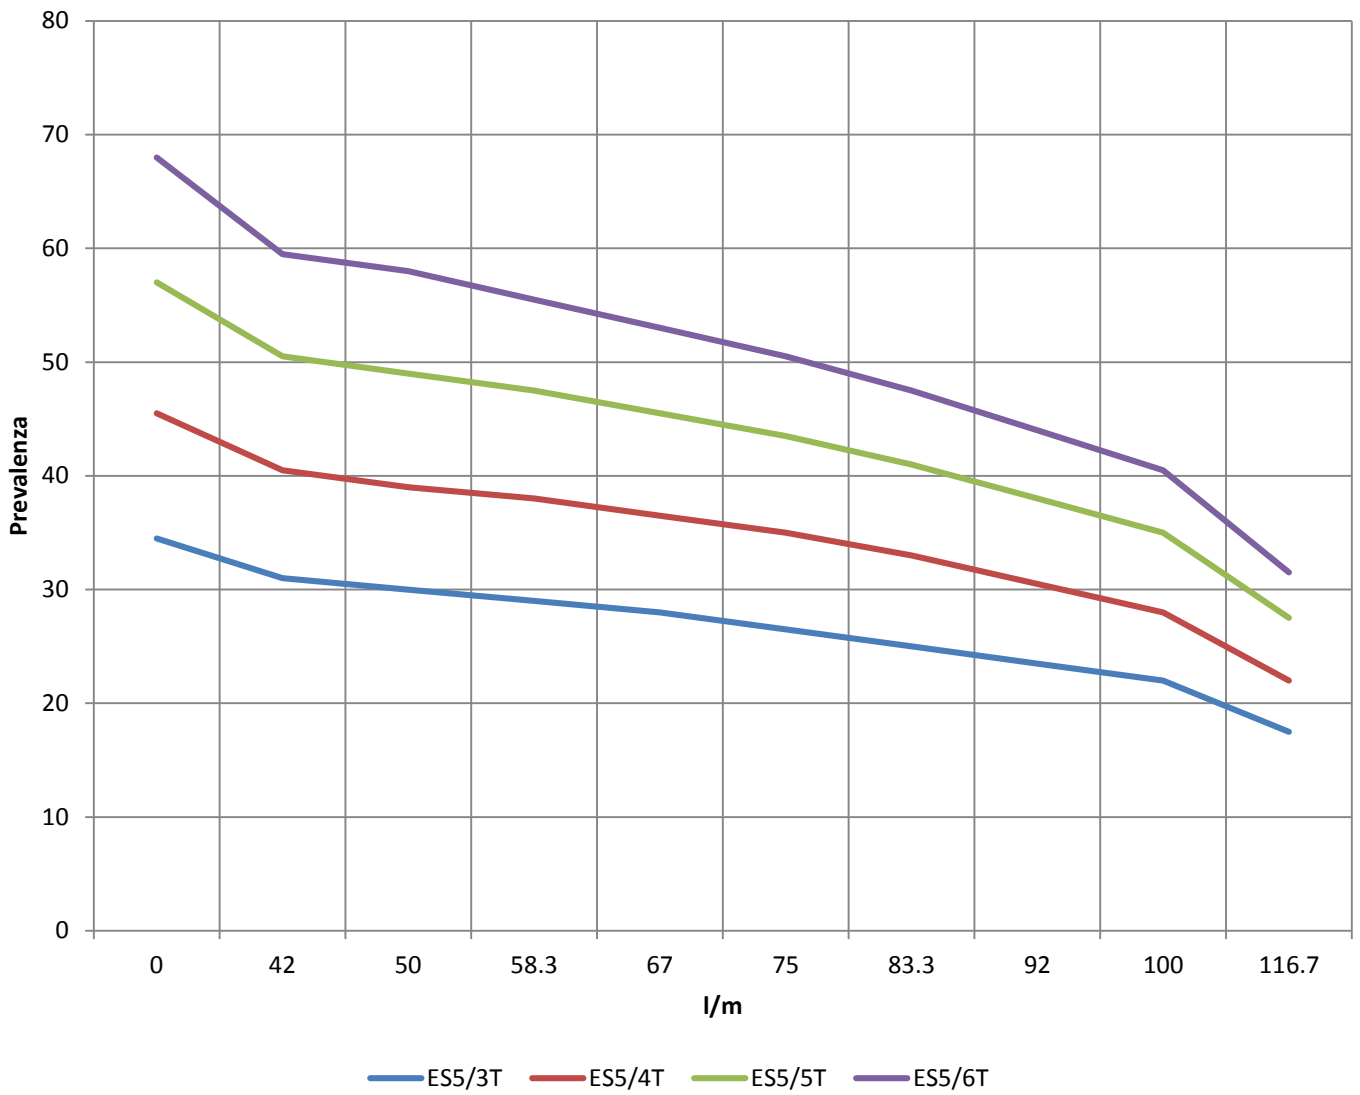

## Pompe sommerse monoblocco E-Tech Serie ES5 Trifase

TIPO	HP	KW	V	l/m	0	42	50	58,3	67	75	83,3	92	100	116,7
<b>ES5/3T</b>	0,75	0,55	400	H (m)	34,5	31	30	29	28	26,5	25	23,5	22	17,5
<b>ES5/4T</b>	1	0,75	400		45,5	40,5	39	38	36,5	35	33	30,5	28	22
<b>ES5/5T</b>	1,2	0,9	400		57	50,5	49	47,5	45,5	43,5	41	38	35	27,5
<b>ES5/6T</b>	1,5	1,1	400		68	59,5	58	55,5	53	50,5	47,5	44	40,5	31,5