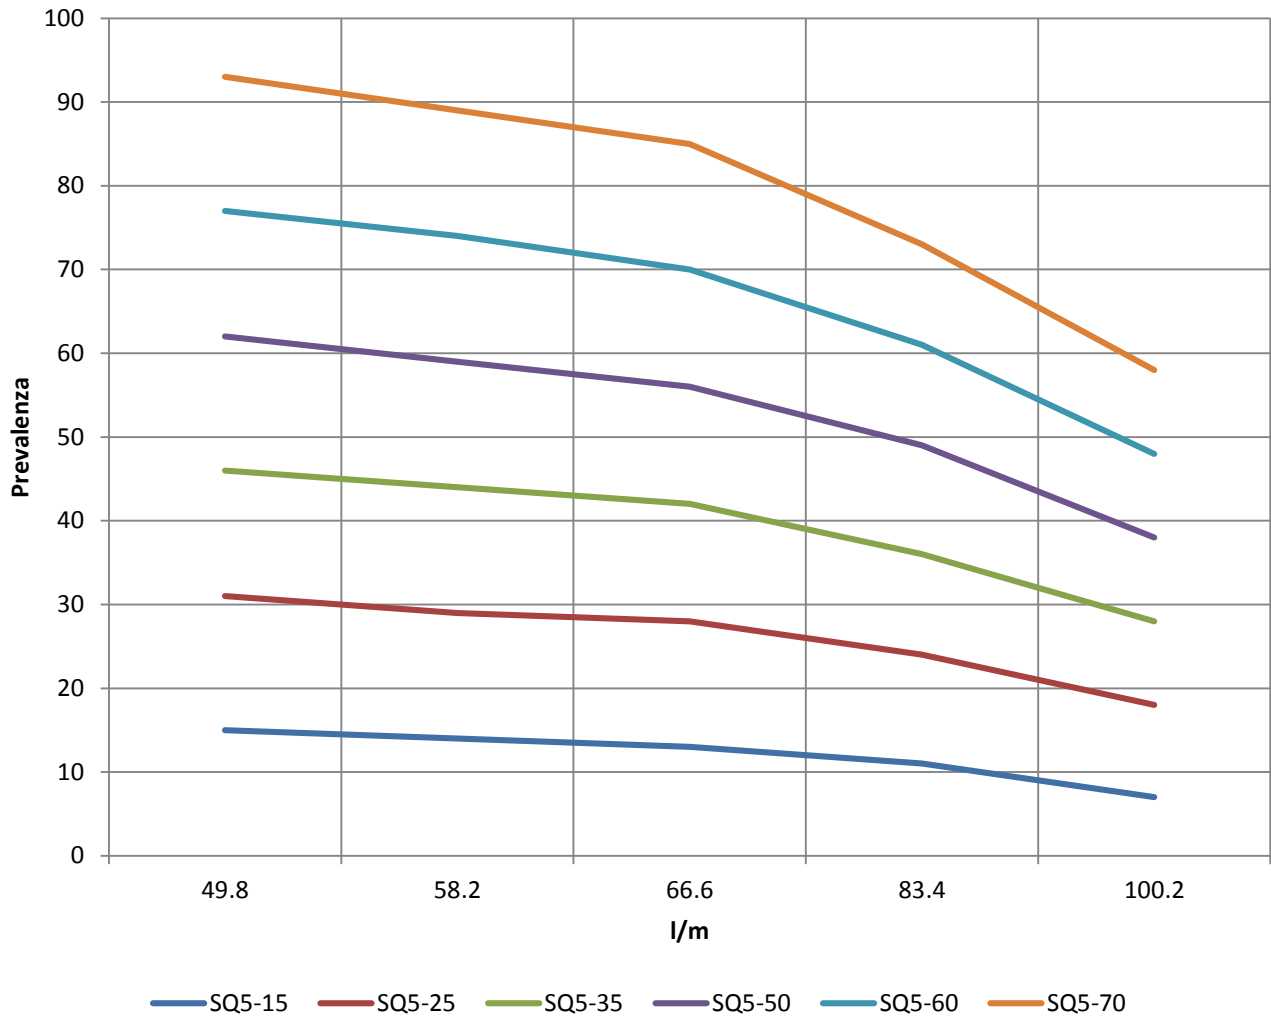

Pompe sommerse Grundfos Serie SQ 5

TIPO	HP	KW	l/m	49,8	58,2	66,6	83,4	100,2
SQ5-15	0,36	0,26	H (m)	15	14	13	11	7
SQ5-25	0,74	0,54		31	29	28	24	18
SQ5-35	1,1	0,8		46	44	42	36	28
SQ5-50	1,45	1,06		62	59	56	49	38
SQ5-60	1,8	1,33		77	74	70	61	48
SQ5-70	2,18	1,6		93	89	85	73	58