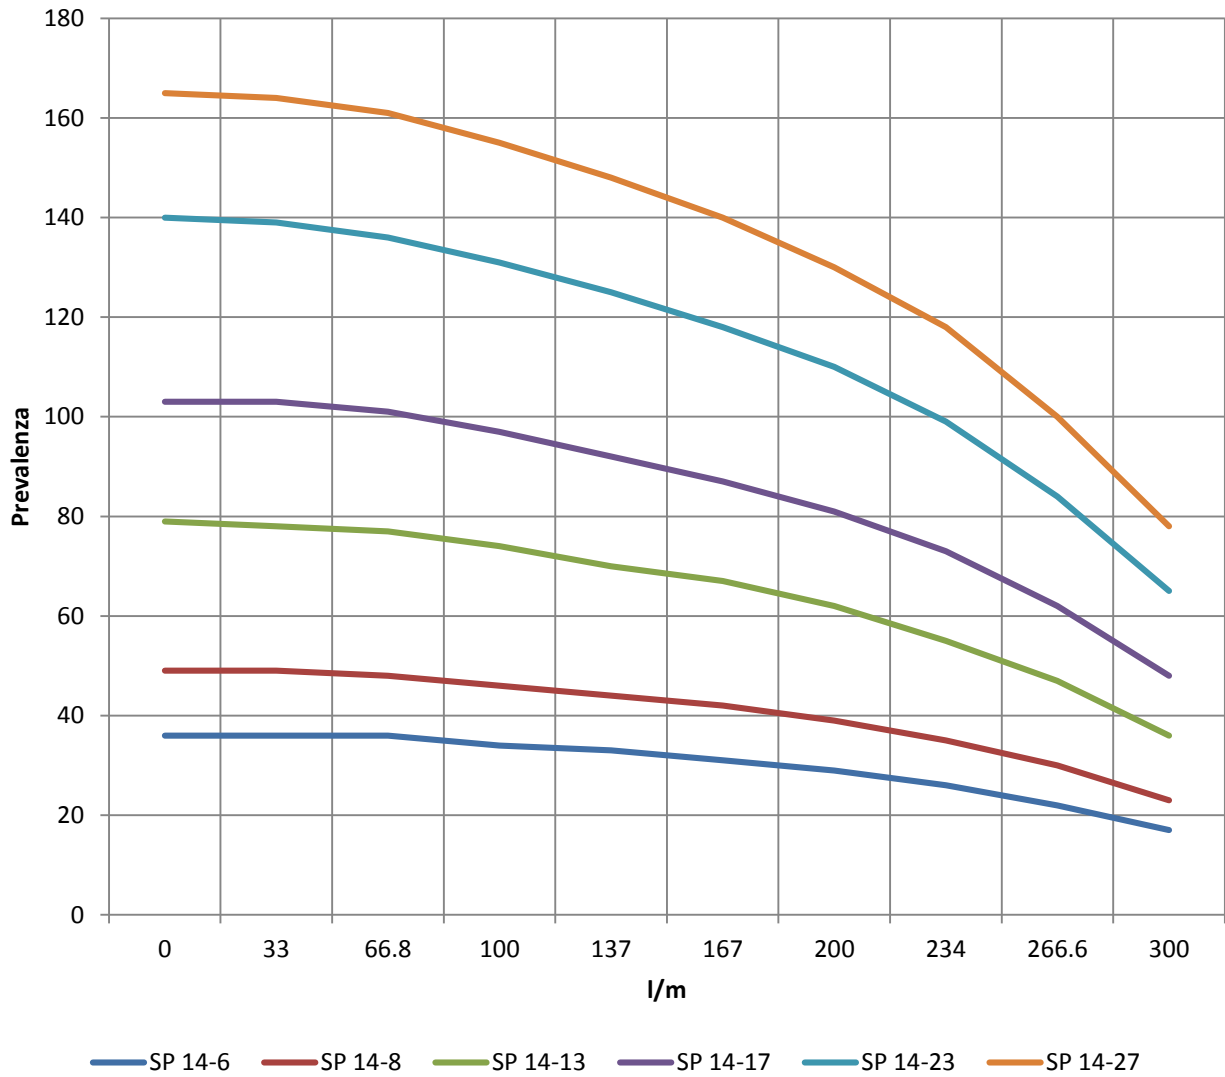

Pompe sommerse Grundfos SP 14

TIPO	HP	KW	l/m	0	33	66,8	100	137	167	200	234	266,6	300
SP 14-6	2	1,5	H (m)	36	36	36	34	33	31	29	26	22	17
SP 14-8	3	2,2		49	49	48	46	44	42	39	35	30	23
SP 14-13	4	3		79	78	77	74	70	67	62	55	47	36
SP 14-17	5,5	4		103	103	101	97	92	87	81	73	62	48
SP 14-23	7,5	5,5		140	139	136	131	125	118	110	99	84	65
SP 14-27	10	7,5		165	164	161	155	148	140	130	118	100	78