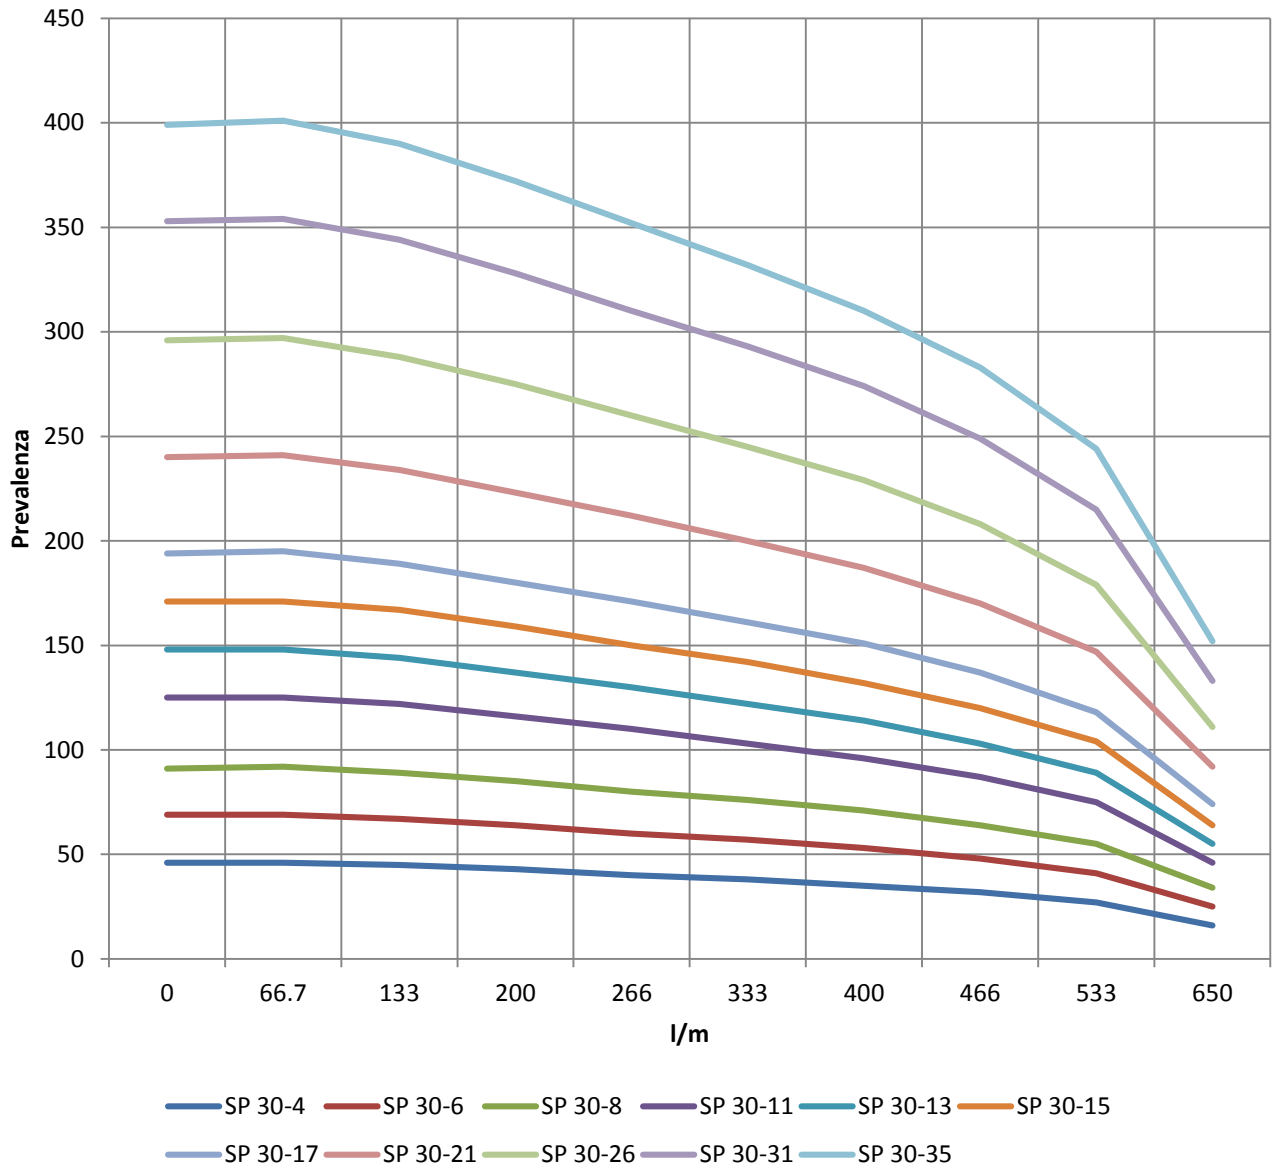

Pompe sommerse Grundfos Serie SP 30

TIPO	HP	KW	l/m	0	66,7	133	200	266	333	400	466	533	650
SP 30-4	5,5	4	H (m)	46	46	45	43	40	38	35	32	27	16
SP 30-6	7,5	5,5		69	69	67	64	60	57	53	48	41	25
SP 30-8	10	7,5		91	92	89	85	80	76	71	64	55	34
SP 30-11	12,5	9,2		125	125	122	116	110	103	96	87	75	46
SP 30-13	15	11		148	148	144	137	130	122	114	103	89	55
SP 30-15	17,5	13		171	171	167	159	150	142	132	120	104	64
SP 30-17	20	15		194	195	189	180	171	161	151	137	118	74
SP 30-21	25	18,5		240	241	234	223	212	200	187	170	147	92
SP 30-26	30	22		296	297	288	275	260	245	229	208	179	111
SP 30-31	35	26		353	354	344	328	310	293	274	249	215	133
SP 30-35	40	30		399	401	390	372	352	332	310	283	244	152