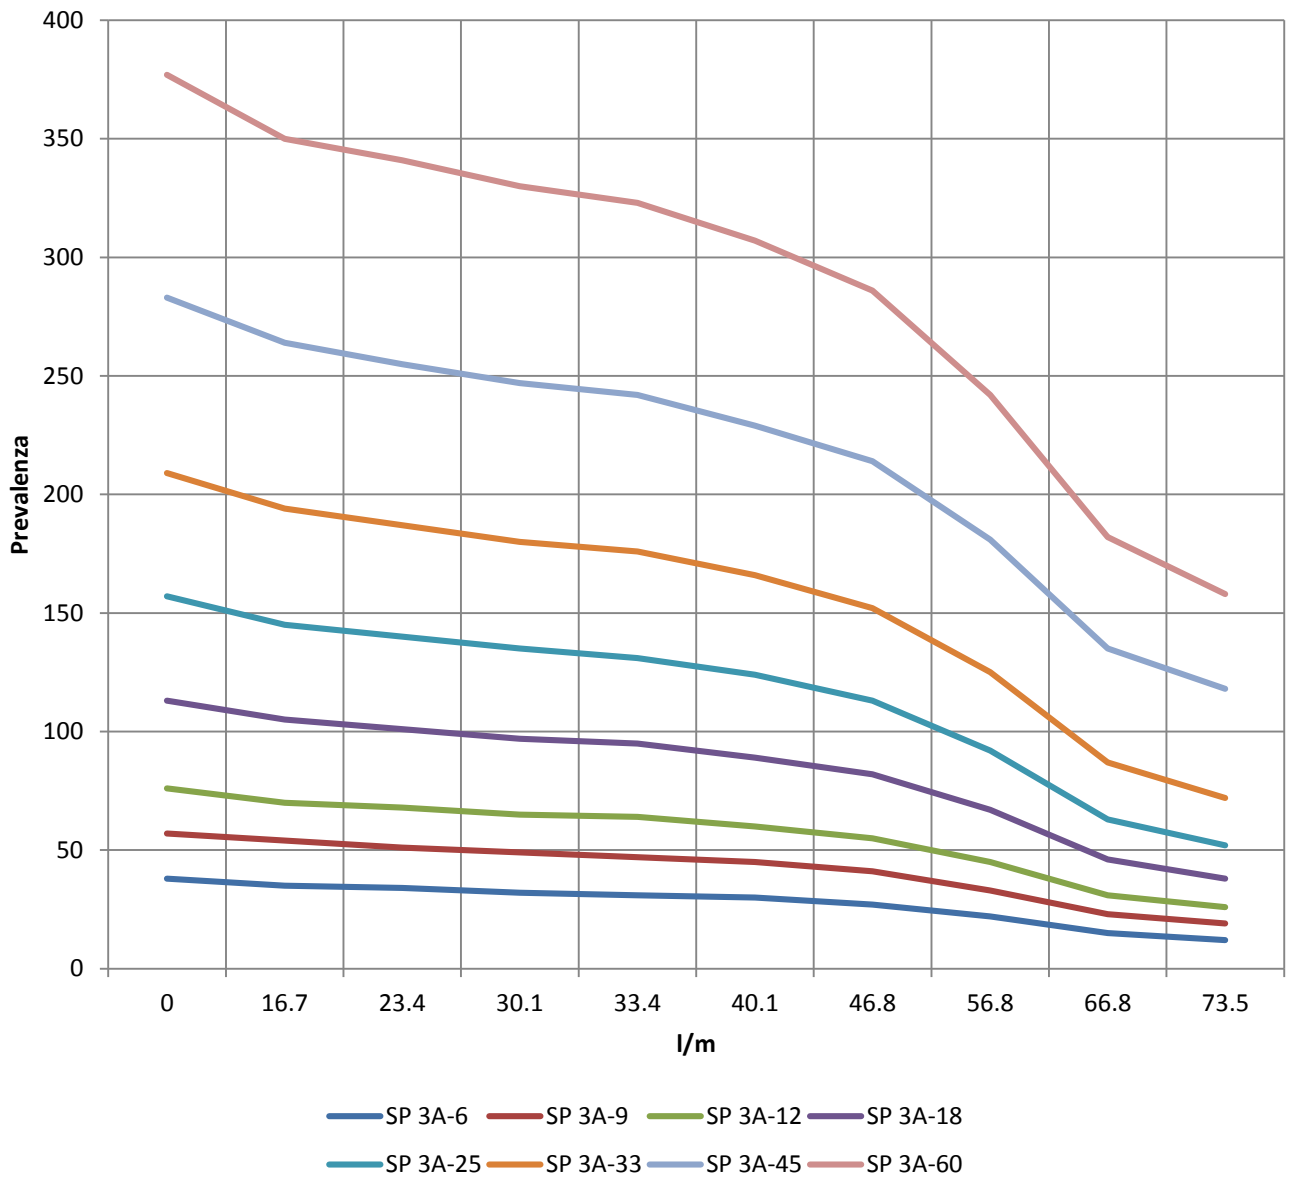

Pompe sommerse Grundfos Serie SP 3A

TIPO	HP	KW	l/m	0	16,7	23,4	30,1	33,4	40,1	46,8	56,8	66,8	73,5
SP 3A-6	0,5	0,37	H (m)	38	35	34	32	31	30	27	22	15	12
SP 3A-9	0,75	0,55		57	54	51	49	47	45	41	33	23	19
SP 3A-12	1	0,75		76	70	68	65	64	60	55	45	31	26
SP 3A-18	1,5	1,1		113	105	101	97	95	89	82	67	46	38
SP 3A-25	2	1,5		157	145	140	135	131	124	113	92	63	52
SP 3A-33	3	2,2		209	194	187	180	176	166	152	125	87	72
SP 3A-45	4	3		283	264	255	247	242	229	214	181	135	118
SP 3A-60	5,5	4		377	350	341	330	323	307	286	242	182	158