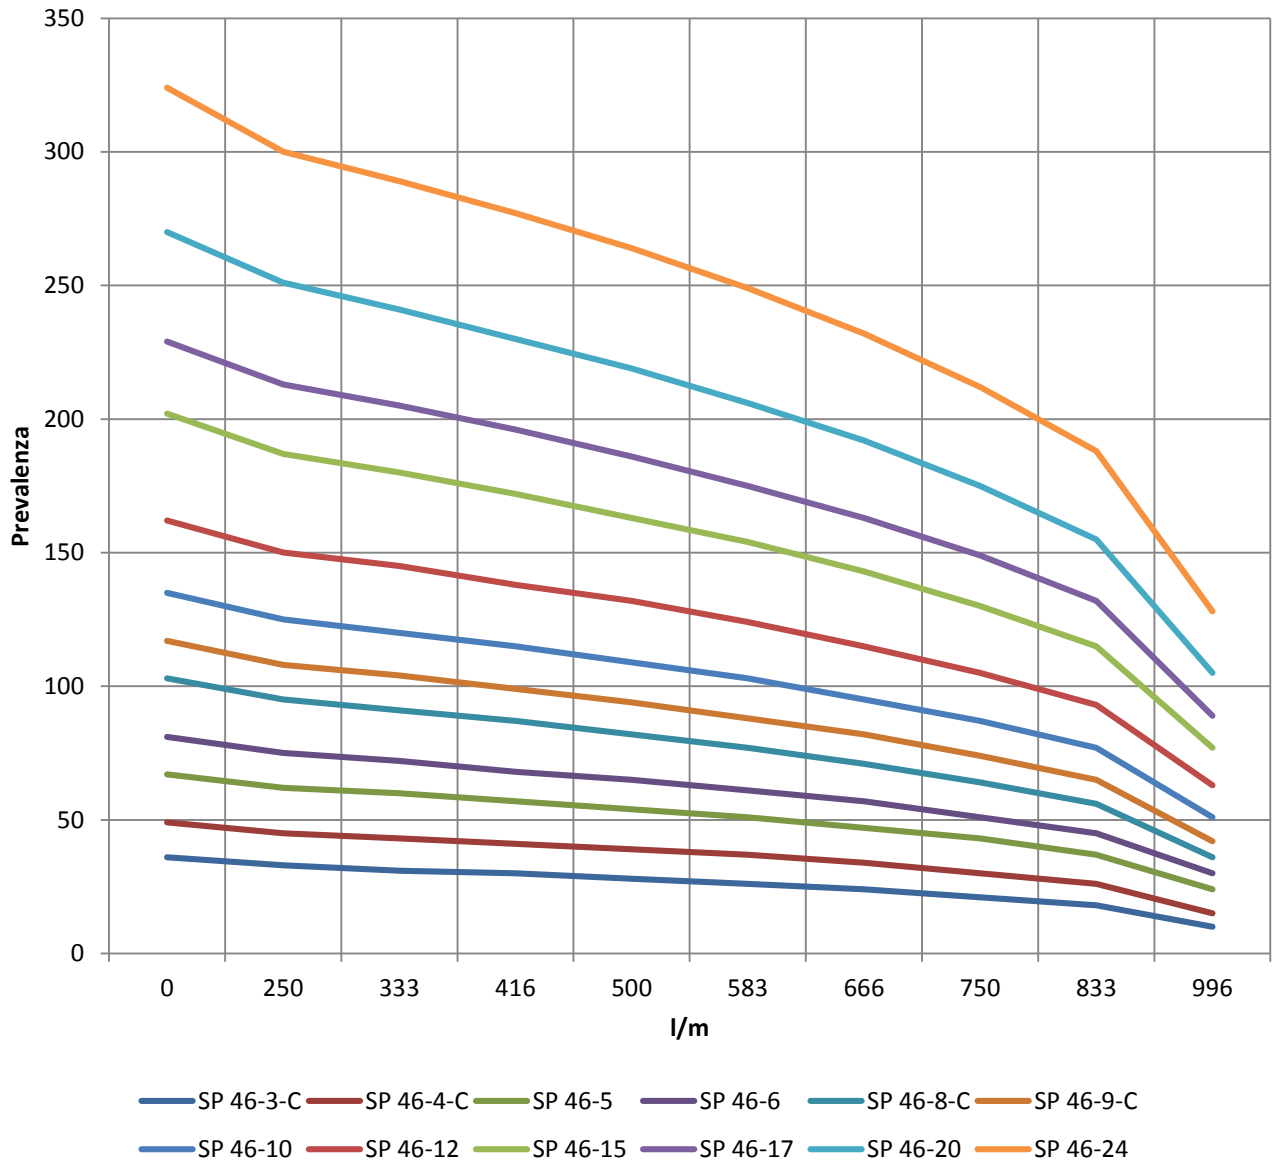

Pompe sommerse Grundfos Serie SP 46

TIPO	HP	KW	l/m	0	250	333	416	500	583	666	750	833	996
SP 46-3-C	5,5	4	H (m)	36	33	31	30	28	26	24	21	18	10
SP 46-4-C	7,5	5,5		49	45	43	41	39	37	34	30	26	15
SP 46-5	10	7,5		67	62	60	57	54	51	47	43	37	24
SP 46-6	12,5	9,2		81	75	72	68	65	61	57	51	45	30
SP 46-8-C	15	11		103	95	91	87	82	77	71	64	56	36
SP 46-9-C	17,5	13		117	108	104	99	94	88	82	74	65	42
SP 46-10	20	15		135	125	120	115	109	103	95	87	77	51
SP 46-12	25	18,5		162	150	145	138	132	124	115	105	93	63
SP 46-15	30	22		202	187	180	172	163	154	143	130	115	77
SP 46-17	35	26		229	213	205	196	186	175	163	149	132	89
SP 46-20	40	30		270	251	241	230	219	206	192	175	155	105
SP 46-24	50	37		324	300	289	277	264	249	232	212	188	128