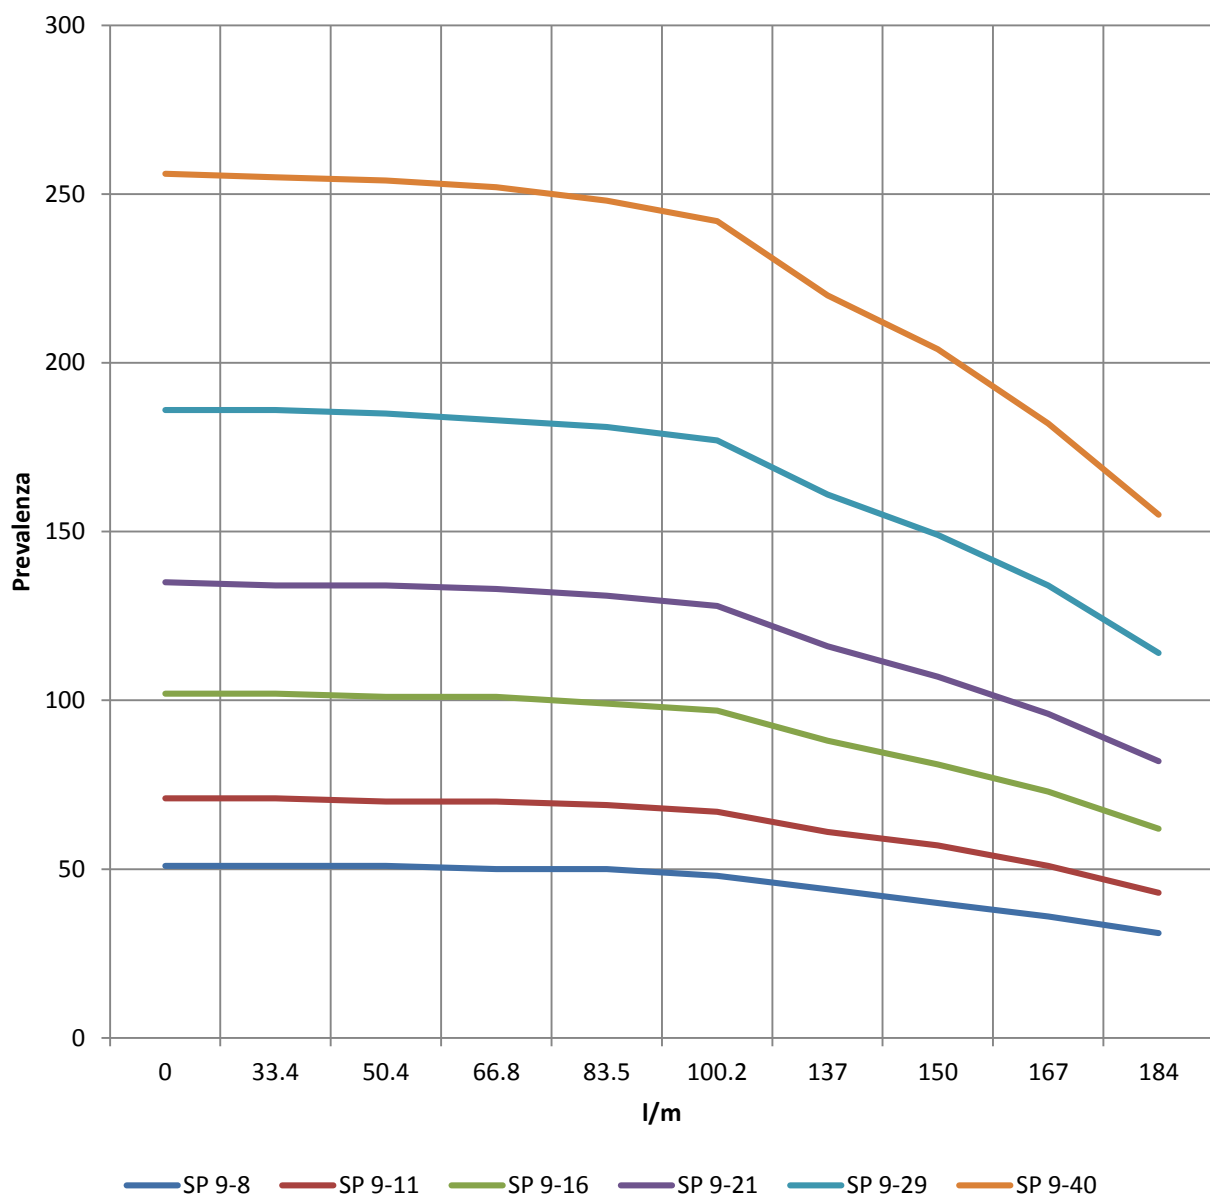

## Pompe sommerse Grundfos Serie SP 9

TIPO	HP	KW	l/m	0	33,4	50,4	66,8	83,5	100,2	137	150	167	184
<b>SP 9-8</b>	2	1,5	H (m)	51	51	51	50	50	48	44	40	36	31
<b>SP 9-11</b>	3	2,2		71	71	70	70	69	67	61	57	51	43
<b>SP 9-16</b>	4	3		102	102	101	101	99	97	88	81	73	62
<b>SP 9-21</b>	5,5	4		135	134	134	133	131	128	116	107	96	82
<b>SP 9-29</b>	7,5	5,5		186	186	185	183	181	177	161	149	134	114
<b>SP 9-40</b>	10	7,5		256	255	254	252	248	242	220	204	182	155