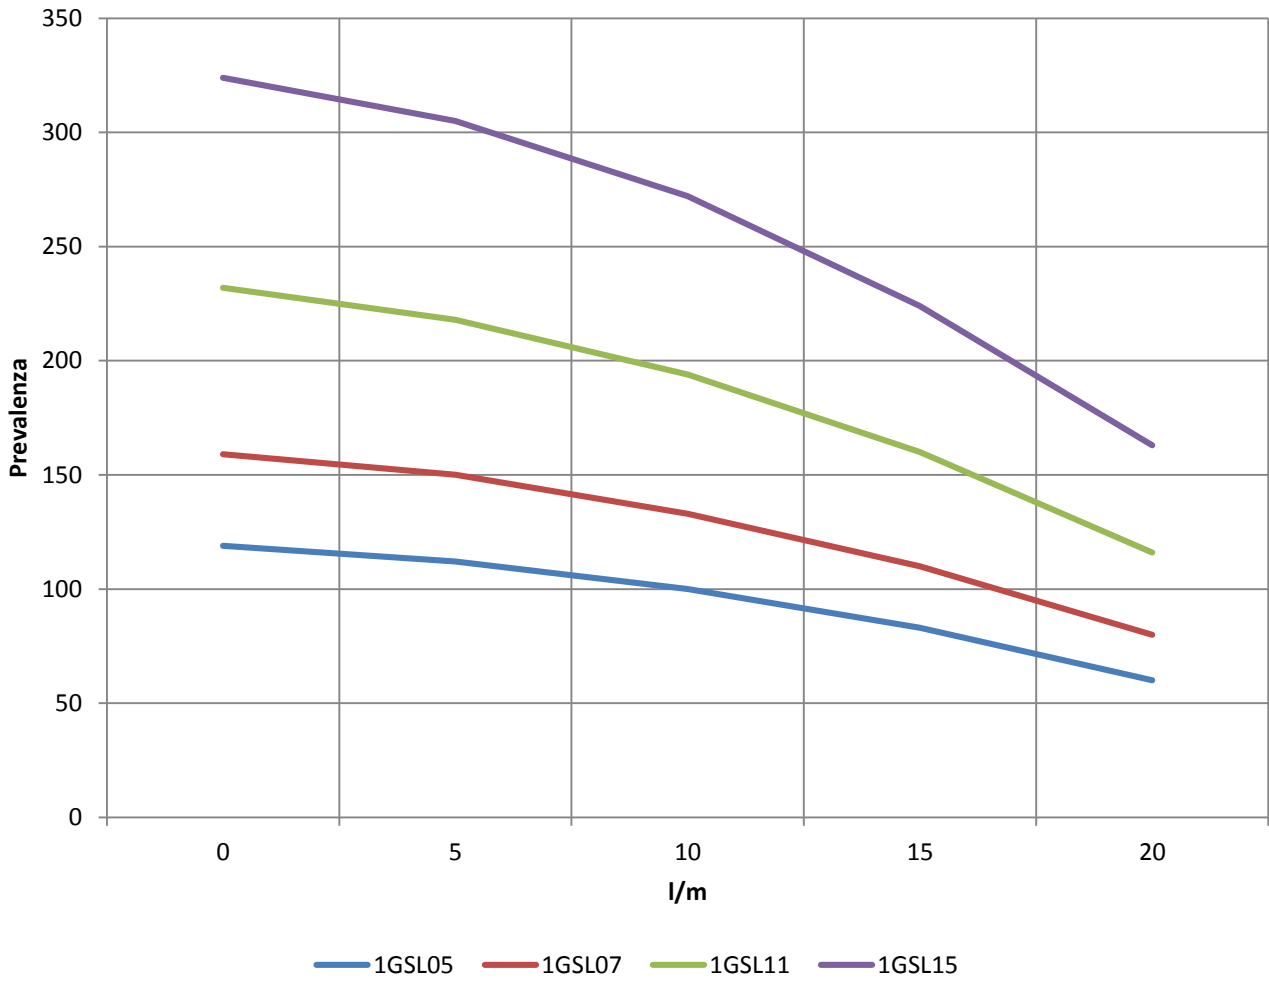

## Pompe sommerse Lowara Serie 1 GS

TIPO	HP	KW	l/m	0	5	10	15	20
<b>1GSL05</b>	0,75	0,55	H (m)	119	112	100	83	60
<b>1GSL07</b>	1	0,75		159	150	133	110	80
<b>1GSL11</b>	1,5	1,1		232	218	194	160	116
<b>1GSL15</b>	2	1,5		324	305	272	224	163