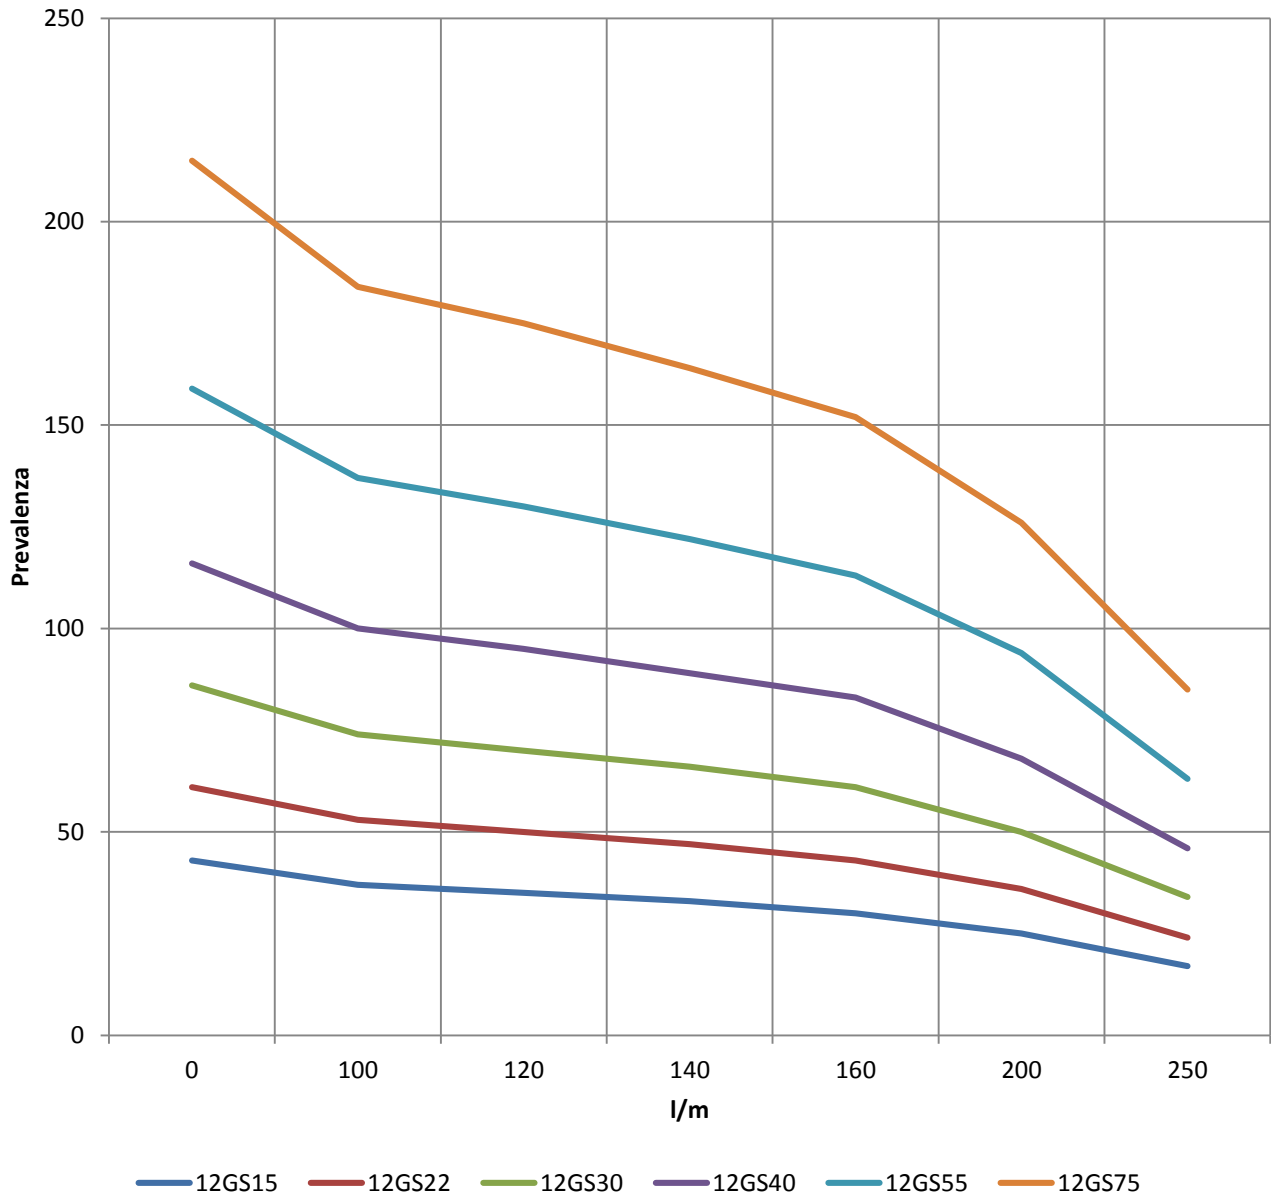

## Pompe sommerse Lowara Serie 12 GS

TIPO	HP	KW	l/m	0	100	120	140	160	200	250
<b>12GS15</b>	2	1,5	H (m)	43	37	35	33	30	25	17
<b>12GS22</b>	3	2,2		61	53	50	47	43	36	24
<b>12GS30</b>	4	3		86	74	70	66	61	50	34
<b>12GS40</b>	5,5	4		116	100	95	89	83	68	46
<b>12GS55</b>	7,5	5,5		159	137	130	122	113	94	63
<b>12GS75</b>	10	7,5		215	184	175	164	152	126	85