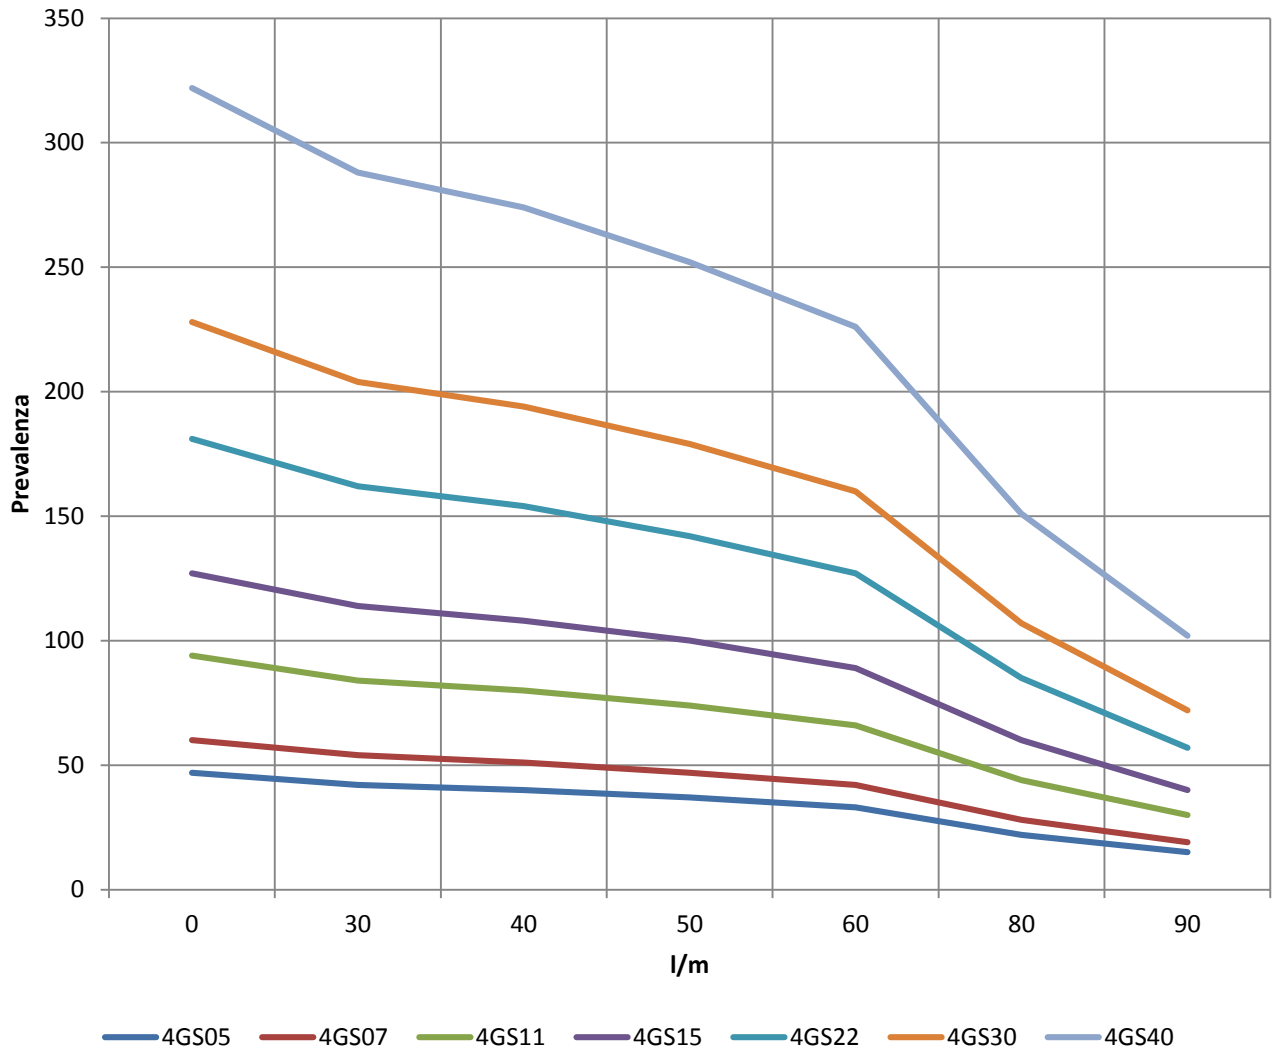

Pompe sommerse Lowara Serie 4 GS

TIPO	HP	KW	l/m	0	30	40	50	60	80	90
4GS05	0,75	0,55	H (m)	47	42	40	37	33	22	15
4GS07	1	0,75		60	54	51	47	42	28	19
4GS11	1,5	1,1		94	84	80	74	66	44	30
4GS15	2	1,5		127	114	108	100	89	60	40
4GS22	3	2,2		181	162	154	142	127	85	57
4GS30	4	3		228	204	194	179	160	107	72
4GS40	5,5	4		322	288	274	252	226	151	102