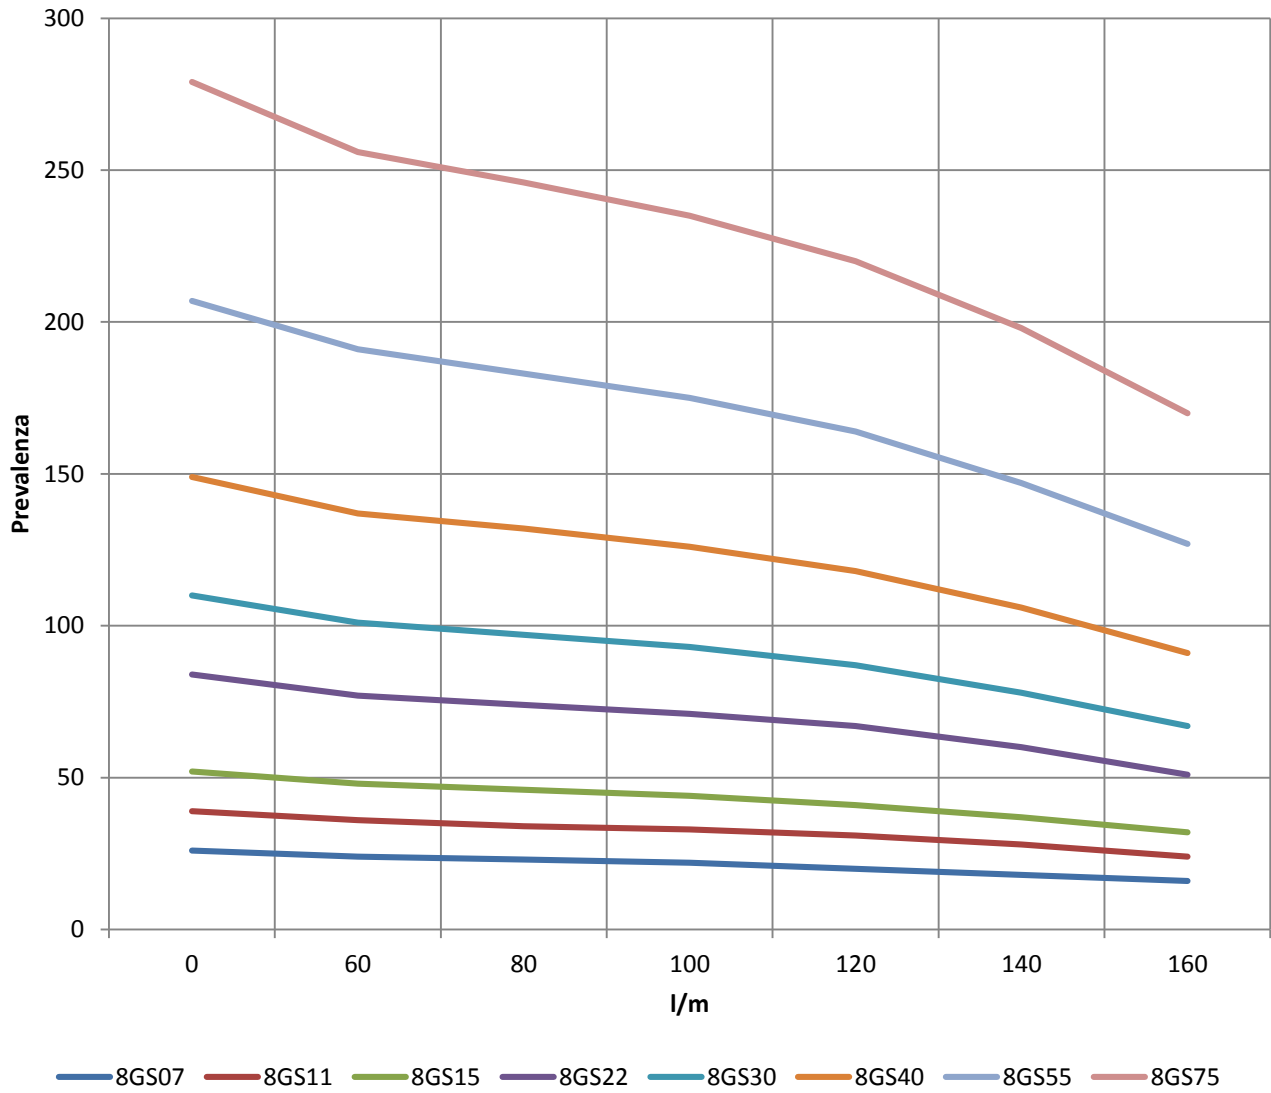

Pompe sommerse Lowara Serie 8 GS

TIPO	HP	KW	l/m	0	60	80	100	120	140	160
8GS07	1	0,75	H (m)	26	24	23	22	20	18	16
8GS11	1,5	1,1		39	36	34	33	31	28	24
8GS15	2	1,5		52	48	46	44	41	37	32
8GS22	3	2,2		84	77	74	71	67	60	51
8GS30	4	3		110	101	97	93	87	78	67
8GS40	5,5	4		149	137	132	126	118	106	91
8GS55	7,5	5,5		207	191	183	175	164	147	127
8GS75	10	7,5		279	256	246	235	220	198	170