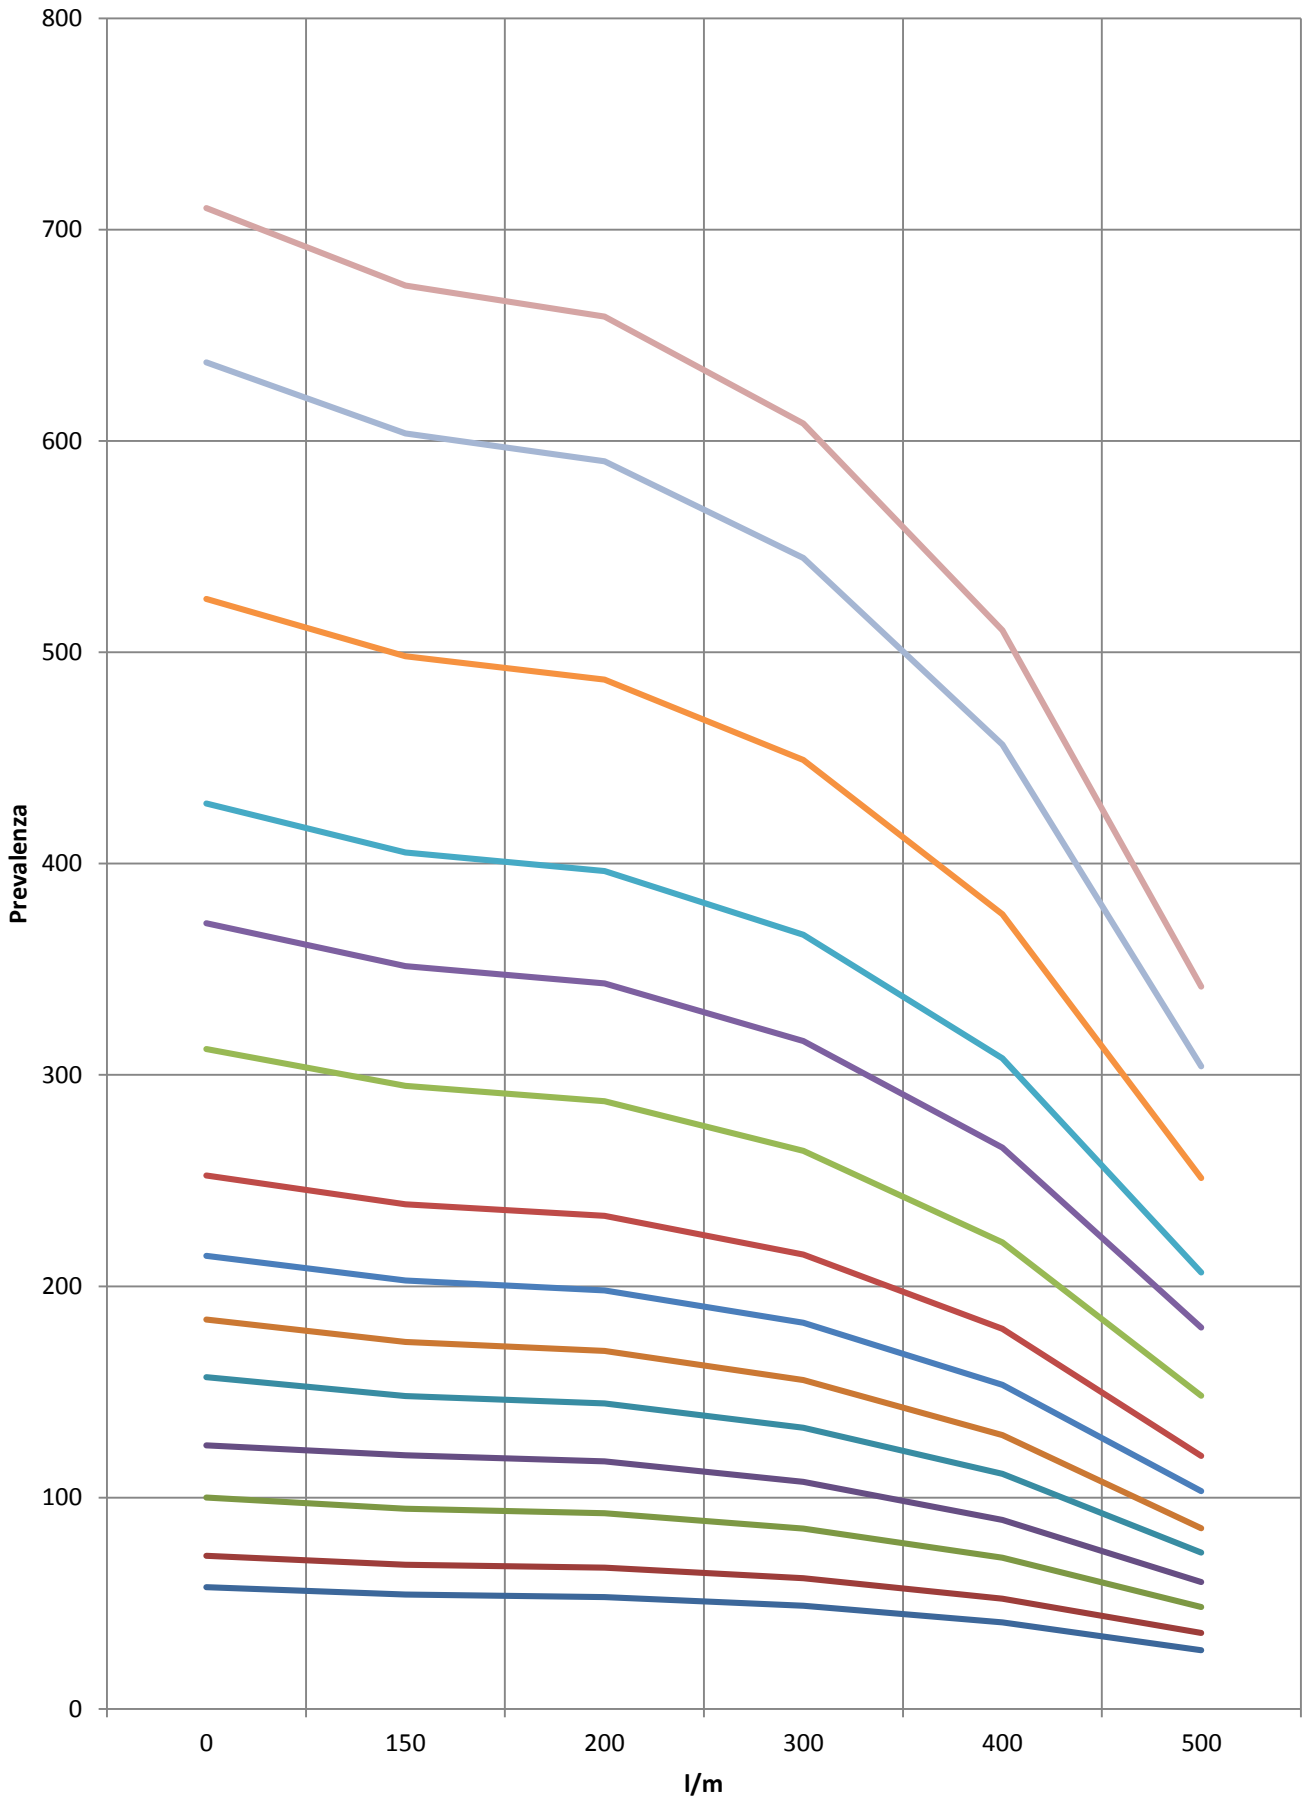

Pompe sommerse Lowara Serie Z622

- Z622 04
- Z622 05
- Z622 07
- Z622 09
- Z622 11
- Z622 13
- Z622 15
- Z622 18
- Z622 22
- Z622 26
- Z622 30
- Z622 37
- Z622 45
- Z622 50

TIPO	HP	KW	l/m	0	150	200	300	400	500
Z622 04	5,5	4	H (m)	57,6	54,2	53	48,8	41	27,8
Z622 05	7,5	5,5		72,4	68,3	66,8	61,8	52,2	35,9
Z622 07	10	7,5		100,1	94,7	92,6	85,3	71,6	48,3
Z622 09	12,5	9,3		124,8	120	117,2	107,4	89,4	60
Z622 11	15	11		157	148	144,6	133	111,2	74
Z622 13	17,5	13		184,3	173,6	169,4	155,6	129,6	85,5
Z622 15	20	15		214,4	202,7	198,1	182,7	153,3	103,1
Z622 18	25	18,5		252,5	238,8	233,4	215	179,9	119,8
Z622 22	30	22		312,2	294,8	287,6	264,1	220,8	148,2
Z622 26	35	26		371,8	351,5	343,3	316,1	265,6	180,5
Z622 30	40	30		428,5	405,3	396,5	366,4	307,9	206,6
Z622 37	50	37		525,2	498,1	487	449,1	376,1	251,2
Z622 45	60	45		637,2	603,6	590,3	544,6	456,3	304,1
Z622 50	70	52	710,2	673,6	658,9	608,3	510,4	341,8	