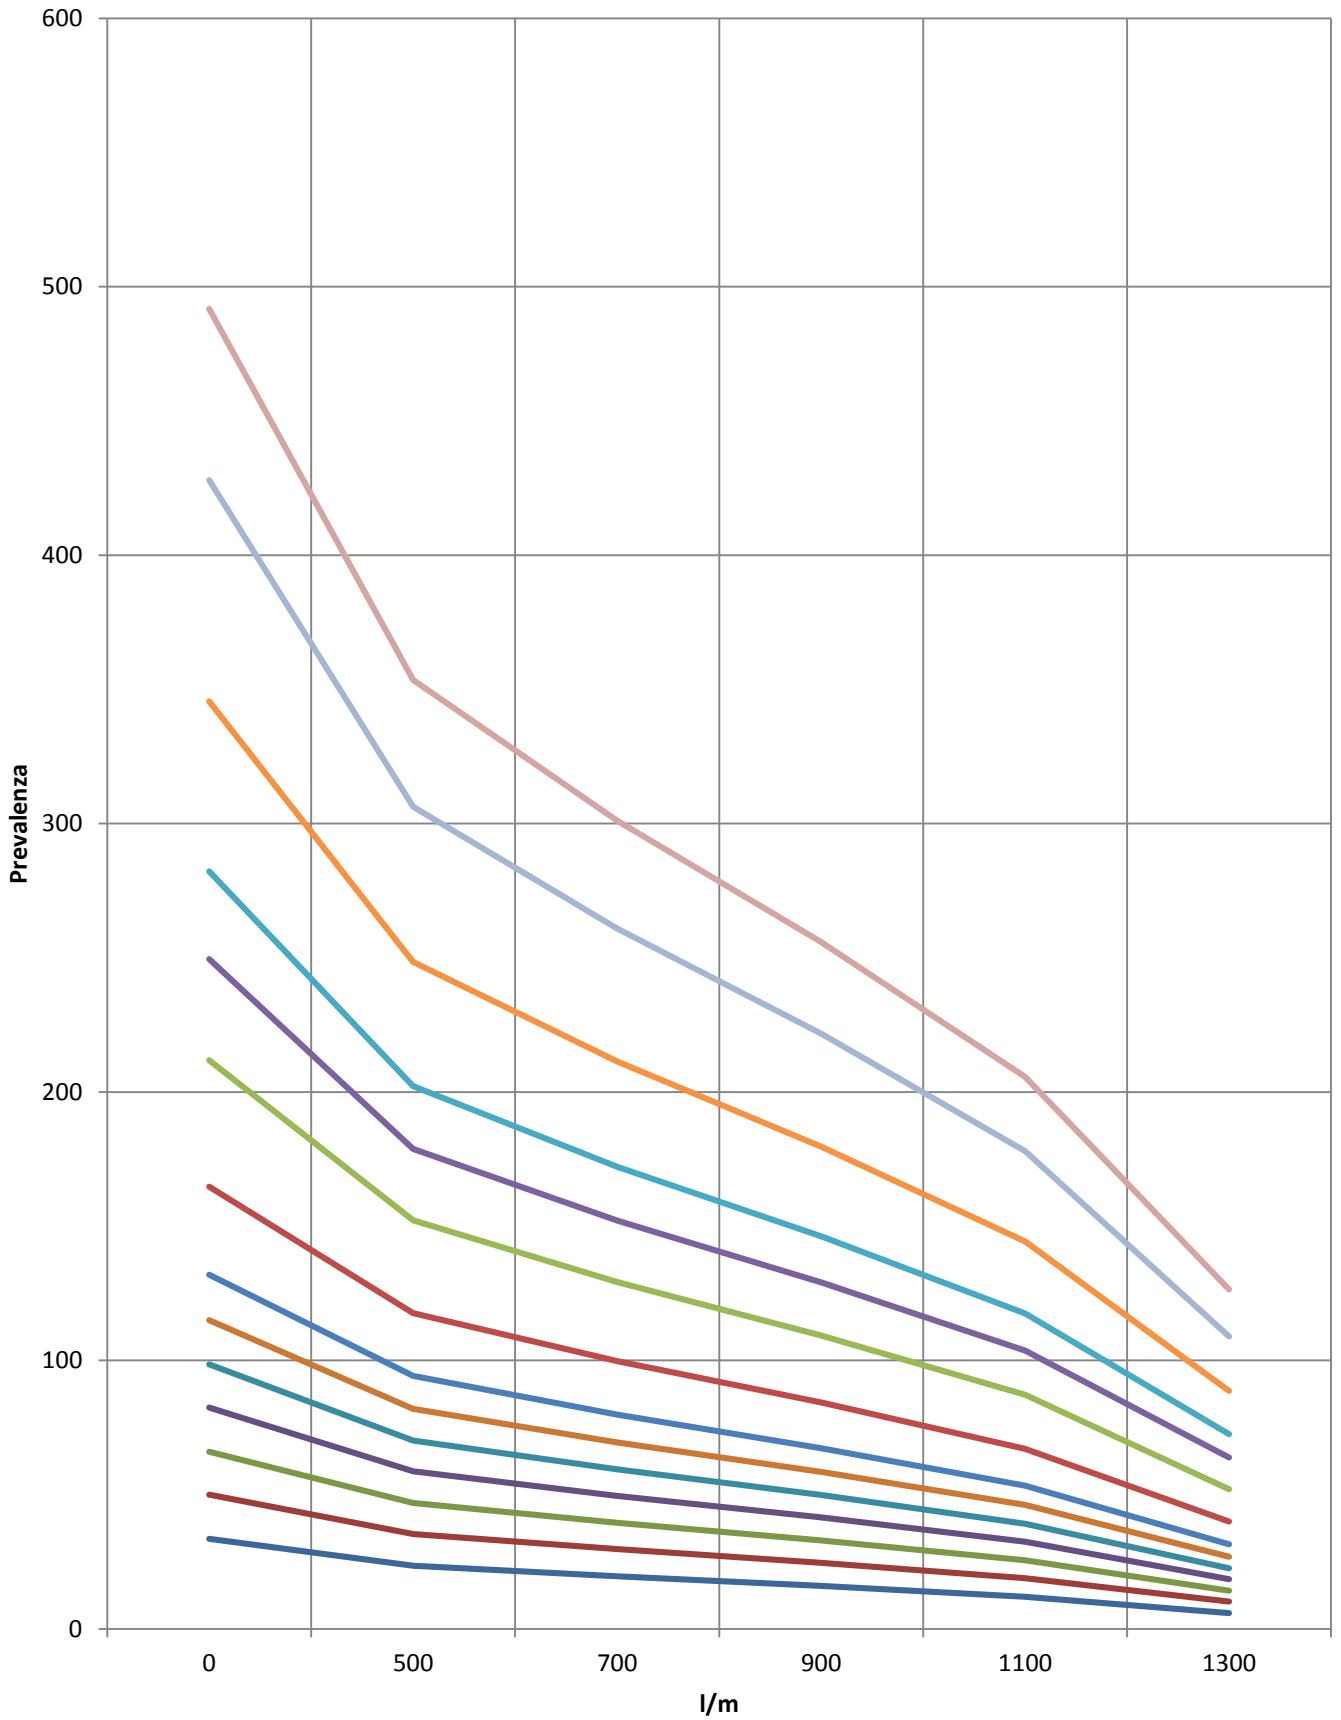

Pompe sommerse Lowara Serie Z660

- Z660 02
- Z660 03
- Z660 04
- Z660 05
- Z660 06
- Z660 07
- Z660 08
- Z660 10
- Z660 13
- Z660 15
- Z660 17
- Z660 21
- Z660 26D
- Z660 30D

TIPO	HP	KW	l/m	0	500	700	900	1100	1300
Z660 02	5,5	4	H (m)	33,5	23,6	19,6	16	12	5,9
Z660 03	7,5	5,5		50	35,4	29,7	24,6	18,9	10,2
Z660 04	10	7,5		66	46,9	39,5	33	25,6	14,2
Z660 05	12,5	9,3		82,4	58,7	49,5	41,5	32,5	18,5
Z660 06	15	11		98,5	70,2	59,4	49,9	39,2	22,6
Z660 07	17,5	13		115	82	69,4	58,5	46,2	26,9
Z660 08	20	15		132	94,2	79,8	67,3	53,4	31,5
Z660 10	25	18,5		164,7	117,6	99,8	84,4	67,1	40
Z660 13	30	22		211,8	152,2	129,2	109,3	87,2	52,1
Z660 15	35	26		249,5	178,8	152,1	129,1	103,7	63,9
Z660 17	40	30		282,2	202,2	172,1	146,2	117,5	72,5
Z660 21	50	37		345,5	248,4	211,4	179,6	144,3	88,6
Z660 26D	60	45		427,9	306,3	260,8	221,7	178	108,9
Z660 30D	70	52		491,7	353,5	301	255,8	205,7	126,4